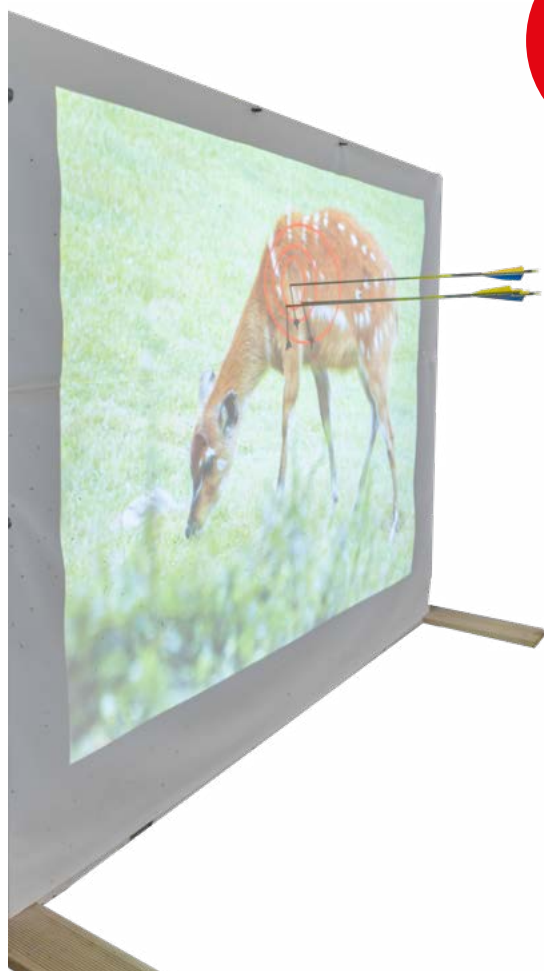

YATEX MODUL BASE - CINEMA

YATEX MODUL BASE je modulární systém umožňující postavit libovolně velkou stěnu pro bezpečné zachytávání šípů. Může sloužit pro projekci střeleckých scén a simulaci bojového prostředí. Tento systém byl původně vyvinut pro výcvik speciálních bojových jednotek a těší se stále větší oblibě u výkonnostních lukostřelců i široké veřejnosti. Navštěvníci střelnic si mohou užít bezpečnou adrenalinovou zábavu a otestovat své reflexy třeba v divočině nebo si zabojovat proti zombie mutantům, vetřelcům z vesmíru nebo zločineckému komandu.

NOVINKA

KÓD	MODEL	HMOTNOST	LBS
Y504452	Yatex modul BASE II 45x45x20 cm, antracit-antracit AP45	2,5 kg	40 lbs
Y504418B	Yatex modul BASE II 45x45x20 cm, bílá-bílá AP45	2,5 kg	40 lbs