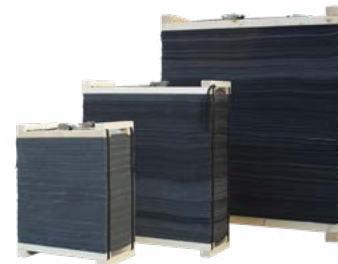

VÝŠKA POSTAVY
180 CM

YATE TERČOVNICE

CUBE

2D ZAJÍC

KOSTKA DURA

PACKBAND TEX

PACKBAND