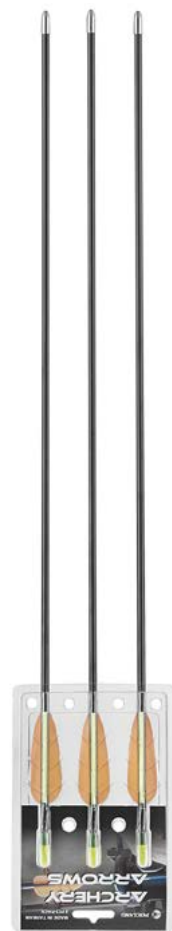

LUKY

VIPER

SNAKE

ŠÍPY

SL00104

SL00002

KÓD	MODEL
SL00002	SET ŠÍPŮ, 3 KS
SL00005	LUK ROLAN SNAKE 60/18
SL00006	LUK ROLAN SNAKE 60/22
SL00007	LUK ROLAN SNAKE 60/26
SL00111	Luk Rolan Snake 50/16
SL00062	Luk YATE VIPER 54/16 RH
SL00063	Luk YATE VIPER 54/16 LH
SL00064	Luk YATE VIPER 48/12 RH
SL00065	Luk YATE VIPER 48/12 LH
SL00066	Luk YATE VIPER 62/20 RH
SL00067	Luk YATE VIPER 62/20 LH
SL00068	Luk YATE VIPER 68/24 RH
SL00069	Luk YATE VIPER 68/24 LH
SL00087	Šípy CARBON TYRO 30/700 6 ks
SL00104	Šípy CARBON 32/900 6 ks
SL00102	Šípy CARBON 32/1100 6 ks
SL00100	Šípy CARBON 32/1200 6 ks
SL00098	Šípy CARBON 32/1500 6 ks