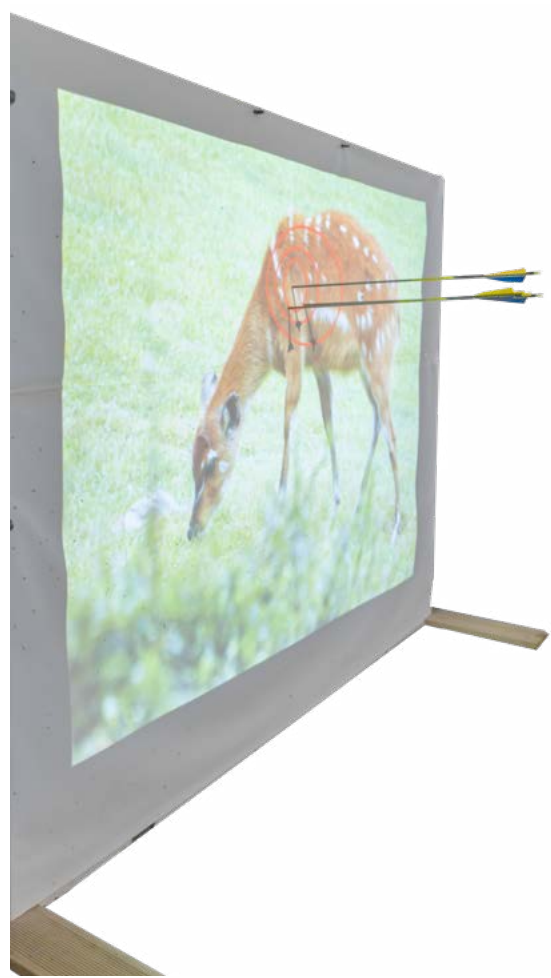

YATEX MODUL BASE - CINEMA

EN / The Yatex MODUL BASE is a modular system designed to construct arrow backstop walls of any size. It serves as a backdrop for projecting archery scenarios and simulating combat environments. Originally developed for special forces tactical training, it is increasingly popular among competitive archers and the general public. Shooting range visitors can enjoy safe, adrenaline-filled entertainment, testing their reflexes in the wilderness or battling zombie mutants, alien invaders, and enemy commandos.

DE / Das Yatex MODUL BASE ist ein modulares System, das den Bau beliebig großer Pfeilfangwände zur sicheren Pfeilaufnahme ermöglicht. Es dient als Projektionsfläche für Schießszenarien und zur Simulation von Kampfumgebungen. Ursprünglich für das taktische Training von Spezialeinheiten entwickelt, erfreut sich dieses System wachsender Beliebtheit bei Leistungsschützen und im Breitensport. Besucher von Schießanlagen können sicheres Adrenalin erleben, ihre Reflexe in der Wildnis testen oder gegen Zombie-Mutanten, Aliens oder feindliche Kommandos kämpfen.

CODE	MODEL		LBS
Y504452	BASE II 45x45x20 cm, anthracite, AP45 BASE II 45x45x20 cm, anthrazit, AP45	2,5 kg	40 lbs
Y504418B	BASE II 45x45x20 cm, white, AP45 BASE II 45x45x20 cm, weiß, AP45	2,5 kg	40 lbs