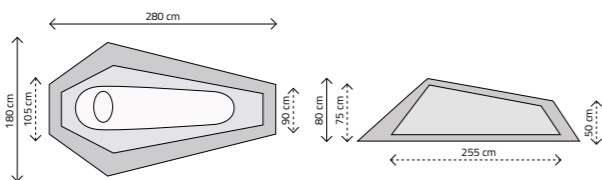

BLACKTHORN 1 XL ZELENÁ

Stan pro jednu osobu, který nabízí více místa pro spaní i pro věci. Ideální pro spaní ve volné přírodě ve vlhkých a větrných podmínkách. Lehký a malý po sbalení, snadný na postavení. Lehká konstrukce, velký vchod s vestavěnou sítkou proti hmyzu pro ještě vyšší komfort při stanování. Vhodný zejména pro trekking.

KATALOGOVÉ ČÍSLO	SS00737
VNĚJŠÍ STAN	190T PU polyester, 2000 mm H₂O
VNITŘNÍ STAN	Prodyšný polyester
PODLÁŽKA	Polyetylen, 2000 mm H₂O
POČET VCHODŮ	1
KONSTRUKCE	Sklolaminát Ø 7,9 mm
KOLÍKY	Ocel – 18 ks
BARVA	Zelená
ROZMĚR PO SBALENÍ	55 x 15 x 15 cm
HMOTNOST	1,85 kg