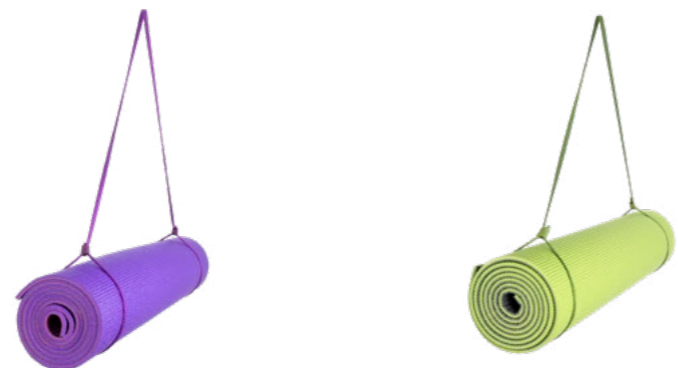

YOGA MAT DVOUVRSTVÁ

Podložka na cvičení jógy s protiskluzovým povrchem. Materiál PVC je odolný proti mechanickému poškození, tvarově stálý a neklouže po podlaze. Baleno v praktické tašce s popruhem.

Podložka na cvičení jógy s protiskluzovým povrchem. Materiál PVC je odolný proti mechanickému poškození, tvarově stálý a neklouže po podlaze. Baleno s popruhem na nošení.

KATALOGOVÉ ČÍSLO	M00094	M00446	SA04717	SA04718
BARVA	Zelená	Růžová	Tyrkysová	Tmavě modrá
ROZMĚRY	173x61x0,4 cm	173x61x0,4 cm	173x61x0,4 cm	173x61x0,4 cm
HMOTNOST	950 g	950 g	950 g	950 g

KATALOGOVÉ ČÍSLO	SA04682	SA04683
BARVA	Fialová / růžová	Zelená / šedá
ROZMĚRY	173x61x0,6 cm	173x61x0,6 cm
HMOTNOST	1700 g	1700 g