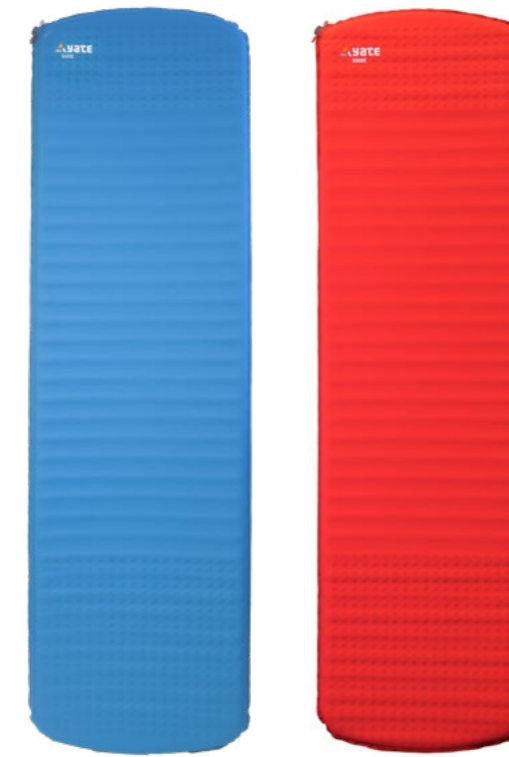

GUIDE

BESTSELLER

Od roku 2014 nejoblíbenější model z naší kolekce! Přijeň zákazníkům si získal nízkou hmotností a kvalitním materiálem a zpracováním. Karimatka je vyrobena z lehkého polyesteru 30D a je u ní zachována maximální plocha na ležení, a to při skvělé hmotnosti 650 g! Díky tloušťce 3,8 cm a Warm Zone je pohodlná a výborně izoluje.

KATALOGOVÉ ČÍSLO	SC00136	SC00200
MATERIÁL	Polyester 30 D	Polyester 30 D
MICROBRUSHED	NE	NE
BARVA	Modrá / šedá	Červená / šedá
ROZMĚRY	183 x 51 x 3,8 cm	183 x 51 x 3,8 cm
ROZMĚR PO SBALENÍ	14 x 26 cm	14 x 26 cm
HMOTNOST	650 g	650 g
TEPELNÝ ODPOR	4,0	4,0