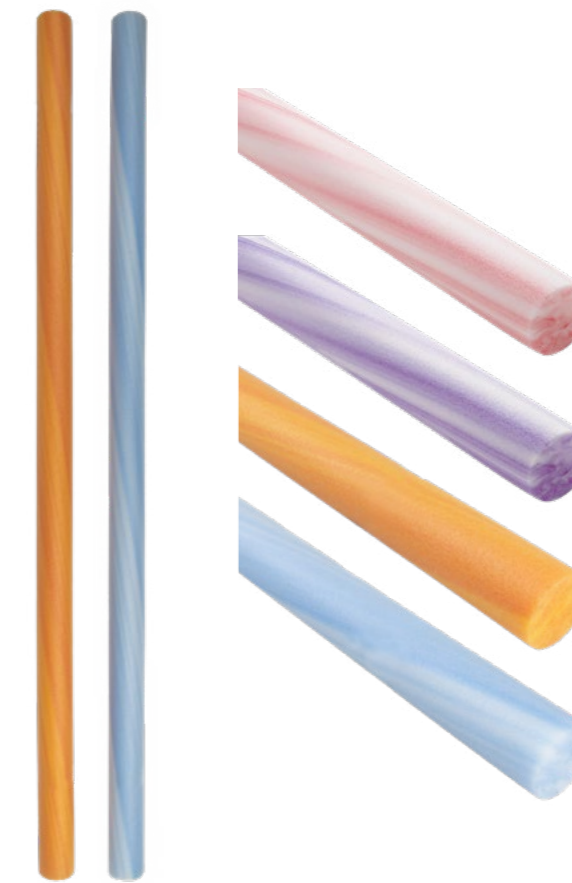

DYNAMIC

PLOVACÍ NUDLE

Nudle, vyrobená z pěnového polyetylenu. Vhodná pro hraní a cvičení ve vodě. Pomocí spojek lze vytvořit různé varianty, např. kruh a jiné.

KATALOGOVÉ ČÍSLO	M01601
BARVA	Různá
ROZMĚR	Ø7 x 160 cm
MATERIÁL	Polyetylen

SPOJKA

NA PLOVACÍ NUDLE