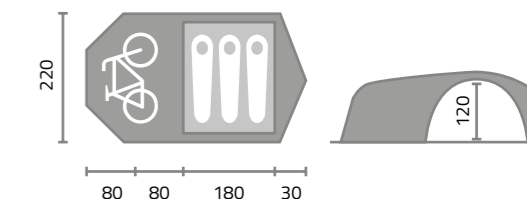

DACOTA

Dvouplášťový stan pro 2-3 osoby se samonosnou vnitřní konstrukcí a předstíní. Vhodný pro kempování a cyklistiku. Velmi jednoduchá stavba pomocí dvou zkřížených prutů nad hlavní místností a jednoho prutu v předstíní. Pruty a kanálky jsou barevně označené pro jednodušší stavbu. Prostorná předstíň slouží k odkládání materiálu, pro vaření za deště a dají se do ní umístit kola. Součástí je i podlážka do předstíně. Stan má velká větrací okna, která oceníte v horkých dnech. Okna se uzavírají na suchý zip, takže se nemusíte obávat ani velkých lijáků a větru.

KATALOGOVÉ ČÍSLO	ST00428
VNĚJŠÍ STAN	Polyester, 3000 mm H₂O
VNITŘNÍ STAN	Prodyšný polyester
PODLÁŽKA	Polyester 75D, 4000 mm H₂O
POČET VCHODŮ	2
KONSTRUKCE	dural Ø 8,5 mm
KOLÍKY	Ocel – 20 ks
BARVA	Modrá
ROZMĚR PO SBALENÍ	60 x 17 x 17 cm
HMOTNOST	4,2 kg