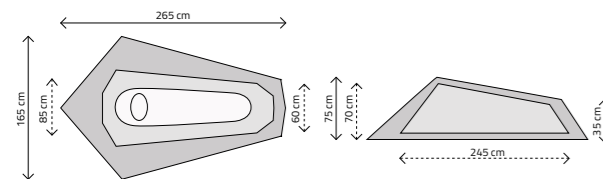

LIGHT ONE

NOVINKA

TRAMP

SUMMER FEST

BLACKTHORN 1 ZELENÁ

BLACKTHORN 1 MASKÁČOVÁ

BLACKTHORN 1 ČERVENÁ

Lehký dvouplášťový stan pro jednu osobu. Ideální stan pro spaní ve volné přírodě ve vlhkých a větrných podmínkách. Lehký a malý po sbalení, snadný na postavení. Pevná konstrukce díky dvěma prutům 7,9 mm. Vhodný zejména pro trekking a cyklistiku. Stan je vhodný pro postavu do 190 cm.

KATALOGOVÉ ČÍSLO	SS00768
VNĚJŠÍ STAN	Polyester, 2000 mm H₂O
VNITŘNÍ STAN	Prodyšný polyester
PODLÁŽKA	Polyetylen, 2000 mm H₂O
POČET VCHODŮ	1
KONSTRUKCE	Sklolaminát Ø 7,9 mm
KOLÍKY	Ocel – 14 ks
BARVA	Zelená
ROZMĚR PO SBALENÍ	47 x 14 x 11 cm
HMOTNOST	1,5 kg