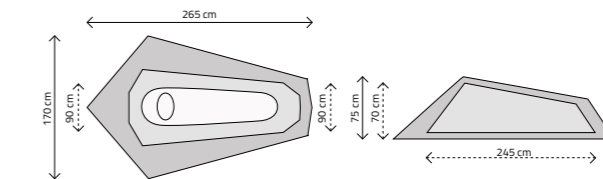

Dvouplášťový stan pro jednu osobu. Ideální stan pro spaní ve volné přírodě ve vlhkých a větrných podmínkách. Lehký a malý po sbalení, snadný na postavení. Vhodný zejména pro trekking a cyklistiku. Stan je vhodný pro postavu do 180 cm.

KATALOGOVÉ ČÍSLO	SS00539
VNĚJŠÍ STAN	190T PU polyester, 2000 mm H₂O
VNITŘNÍ STAN	Prodyšný polyester
PODLÁŽKA	Polyetylen, 2000 mm H₂O
POČET VCHODŮ	1
KONSTRUKCE	Sklolaminát Ø 7 mm
KOLÍKY	Ocel – 18 ks
BARVA	Maskáčová
ROZMĚR PO SBALENÍ	40 x 12 x 12 cm
HMOTNOST	1,5 kg