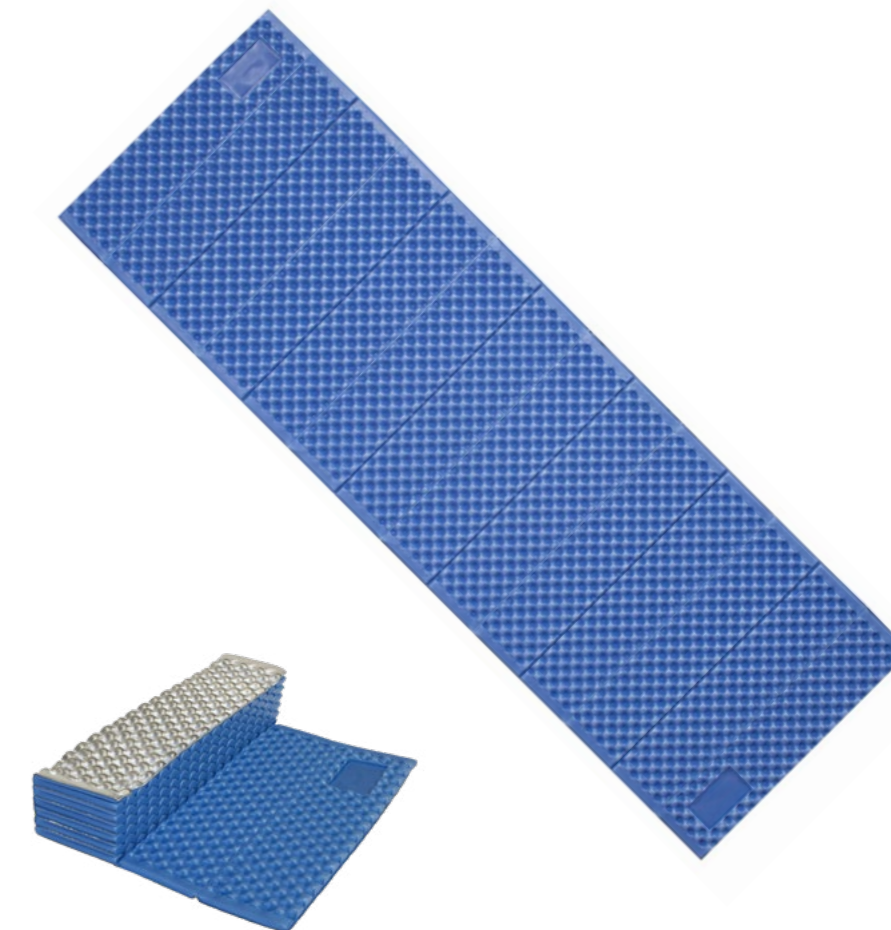

WAVE ALU

Skládaná karimatka s hliníkovou fólií pro lepší tepelnou izolaci. Díky profilu má karimatka při stejné tloušťce materiálu vyšší tepelný odpor a poskytuje vyšší pohodlí. Po sbalení naopak zabere méně místa. Dodáváno včetně obalu.

KATALOGOVÉ ČÍSLO	SC00152
MATERIÁL	Polyetylen / Al fólie
BARVA	Modrá
ROZMĚRY	185 x 56 x 1,8 cm
ROZMĚR PO SBALENÍ	56 x 16 x 13 cm
HMOTNOST	420 g
TEPELNÝ ODPOR	2,2