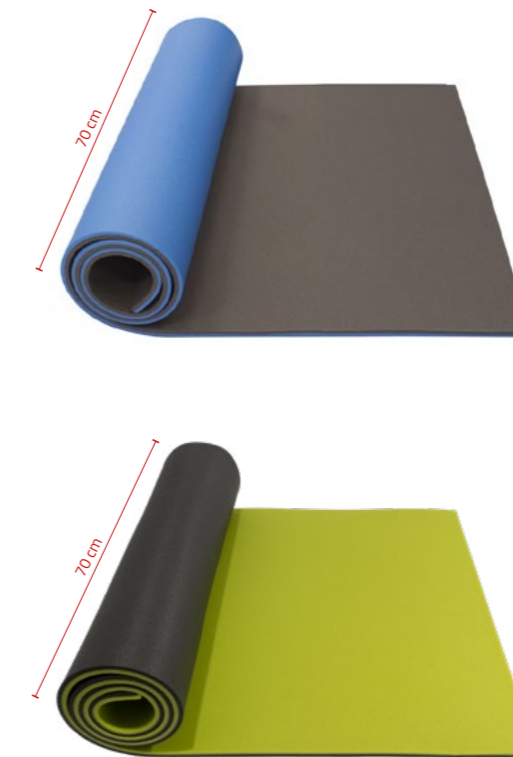

KAT. Č.: STOČENÁ / NESTOČENÁ	SC00047 / SC00047A	SC00048 / SC00048A	SC00049 / SC00049A
MATERIÁL	Polyetylen		
BARVA	Modrá / růžová	Hráškové / tmavě zelená	Zelená / černá
ROZMĚRY	180 x 50 x 1,2 cm		
ROZMĚR PO SBALENÍ (STOČENÁ)	Ø20 x 50 cm		
HMOTNOST	310 g		
TEPELNÝ ODPOR	1,8		

## JEDNOVRSTVÁ 12

Jednovrstvá pěnová karimatka. Základní model, který dobře ochrání před vlhkem a chladem a poskytne dobré pohodlí.

KAT. Č.: STOČENÁ / NESTOČENÁ	M04746 / M04746A
MATERIÁL	Polyetylen
BARVA	Tmavě zelená
ROZMĚRY	180 x 50 x 1,2 cm
ROZMĚR PO SBALENÍ (STOČENÁ)	Ø20 x 50 cm
HMOTNOST	310 g
TEPELNÝ ODPOR	1,8

## DVOUVRSTVÁ 12 MAXI

Kvalitní pěnová karimatka, která díky délce 190 cm a šířce 70 cm vytváří dostatečnou ochranu nejen proti chladu, ale i špině. Tloušťka 12 mm poskytuje výbornou tepelnou izolaci a také velmi dobré pohodlí. Pro své rozměry je hojně využívána i pro cvičení.