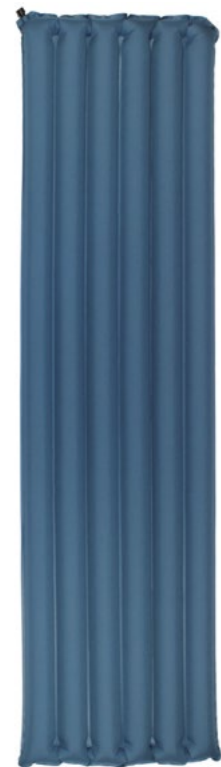

BUŘTOVKA S IZOLACÍ

Nafukovací matrace s vnitřní izolací. Uvnitř každé trubice je 8 mm PU pěny, která zabraňuje úniku tepla. Vhodná nejen pro letní turistiku a cyklistiku, ale také pro vysokohorskou turistiku a horolezectví. Matraci lze nafouknout ústy, Ruční pumpou (kat.č. SC00064), běžnou dvoučinnou ruční pumpou společně s redukcí pro nafukování (kat.č. SC00008), nebo lze použít Vodotěsný obal s pumpou (kat.č. M02104). Při nafukování pomocí pumpy nebo vaku se do karimatky nedostane vlhký vzduch z plic, který hůře izoluje a obsahuje mikroorganismy a plísňe. Doplnky najdete na straně 15.

KATALOGOVÉ ČÍSLO	SC00063
MATERIÁL	Polyester 75 D
BARVA	Modrá / šedá
ROZMĚRY	183 x 50 x 7 cm
ROZMĚR PO SBALENÍ	10 x 27 cm
HMOTNOST	590 g
TEPELNÝ ODPOR	3,1