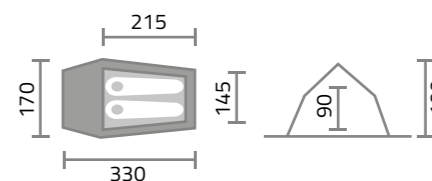

## BLACKTHORN 2 MASKÁČOVÁ

Dvouplášťový stan pro dvě osoby s předsíňkou. Velmi lehký a snadný na postavení. Lepené švy, podlážka je i v předsíni. Vhodný zejména pro turistiku, trekking a kemping.

KATALOGOVÉ ČÍSLO	SS00569
VNĚJŠÍ STAN	190T PU polyester, 2000 mm H <sub>2</sub> O
VNITŘNÍ STAN	Prodyšný polyester
PODLÁŽKA	Polyetylen, 2000 mm H <sub>2</sub> O
POČET VCHODŮ	1
KONSTRUKCE	Sklolaminát Ø 7,9 mm – 2 ks
KOLÍKY	Ocel
BARVA	Maskáčová
ROZMĚR PO SBALENÍ	55 x 15 x 15 cm
HMOTNOST	3 kg