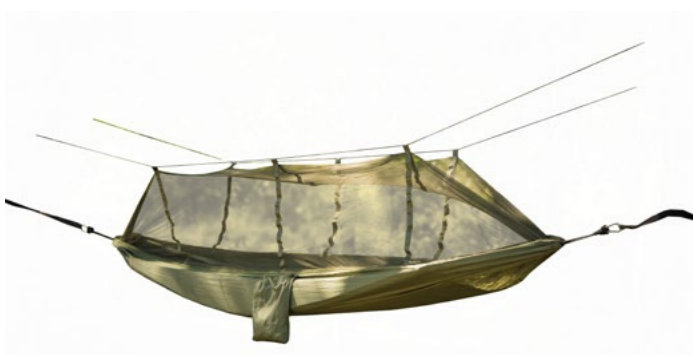

## RELAXAČNÍ VZDUCHOVÝ VAK

Závěsné lehátko se stříškou proti dešti a sítkou proti hmyzu. Hamaka je vybavena speciální kapsou na vložení karimatky pro zvýšení tepelného komfortu. Snadné rozložení. Dodáváno včetně karabin a provazů. Odolnost stříšky proti vodě (vodní sloupec) 2000 mm H<sub>2</sub>O.