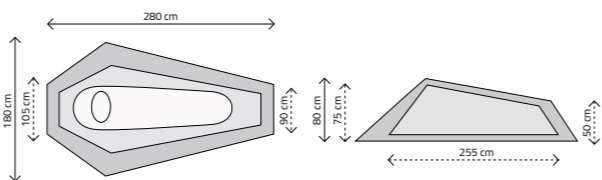

BLACKTHORN 1 XL ČERVENÁ

Stan pro jednu osobu, který nabízí více místa pro spaní i pro věci. Ideální pro spaní ve volné přírodě ve vlhkých a větrných podmínkách. Lehký a malý po sbalení, snadný na postavení. Lehká konstrukce, velký vchod s vestavěnou sítkou proti hmyzu pro ještě vyšší komfort při stanování. Vhodný zejména pro trekking.

KATALOGOVÉ ČÍSLO	SS00738
VNĚJŠÍ STAN	190T PU polyester, 2000 mm H₂O
VNITŘNÍ STAN	Prodyšný polyester
PODLÁŽKA	Polyetylen, 2000 mm H₂O
POČET VCHODŮ	1
KONSTRUKCE	Sklolaminát Ø 7,9 mm
KOLÍKY	Ocel – 18 ks
BARVA	Červená
ROZMĚR PO SBALENÍ	55 x 15 x 15 cm
HMOTNOST	1,85 kg