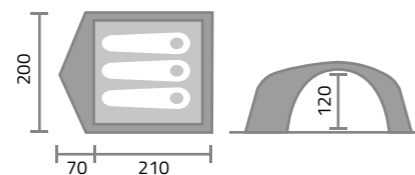

Dvouplášťový stan pro 2 - 3 osoby s předsíňkou se samonosnou konstrukcí. Stan je vhodný pro kempování a turistiku.

KATALOGOVÉ ČÍSLO	ST00451
VNĚJŠÍ STAN	Polyester, 1000 mm H₂O
VNITŘNÍ STAN	Prodyšný polyester
PODLÁŽKA	Polyetylen, 3000 mm H₂O
POČET VCHODŮ	1
KONSTRUKCE	Sklolaminát Ø 7 mm
KOLÍKY	Ocel – 11 ks
BARVA	Šedá / oranžová
ROZMĚR PO SBALENÍ	55 x 15 x 15 cm
HMOTNOST	2,45 kg