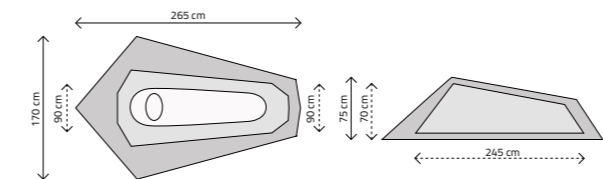

Dvouplášťový stan pro jednu osobu. Ideální stan pro spaní ve volné přírodě ve vlhkých a větrných podmínkách. Lehký a malý po sbalení, snadný na postavení. Vhodný zejména pro trekking a cyklistiku. Stan je vhodný pro postavu do 180 cm.

KATALOGOVÉ ČÍSLO	ST00455
VNĚJŠÍ STAN	190T PU polyester, 2000 mm H₂O
VNITŘNÍ STAN	Prodyšný polyester
PODLÁŽKA	Polyetylen, 2000 mm H₂O
POČET VCHODŮ	1
KONSTRUKCE	Sklolaminát Ø 7 mm
KOLÍKY	Ocel – 18 ks
BARVA	Zelená
ROZMĚR PO SBALENÍ	40 x 12 x 12 cm
HMOTNOST	1,5 kg