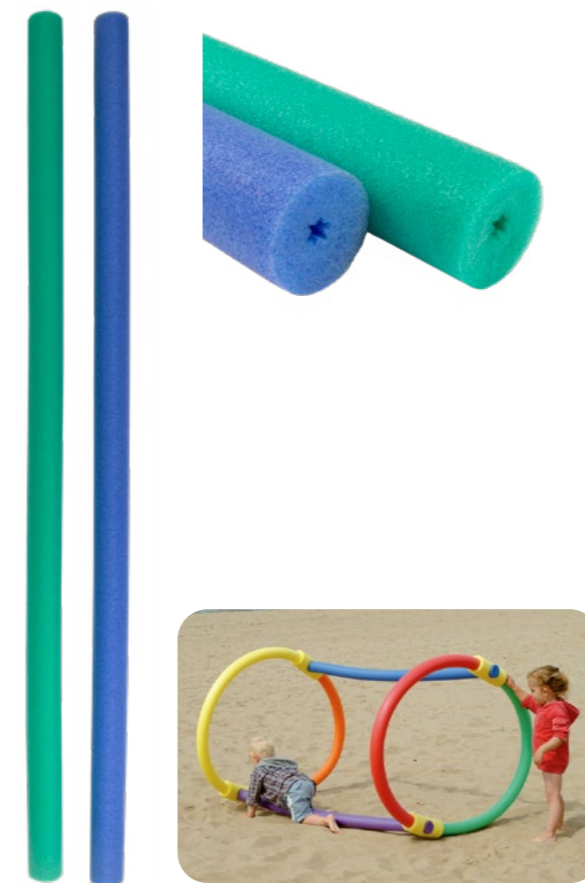

HVĚZDA

PLOVACÍ NUDLE

BESTSELLER

Nudle, vyrobená z pěnového polyetylenu, uvnitř dutá - tvar hvězdičky. Vhodná pro hraní a cvičení ve vodě. Pomocí spojek lze vytvořit různé varianty, např. kruh a jiné.

KATALOGOVÉ ČÍSLO	SC00104
BARVA	Různá
ROZMĚR	Ø7 x 160 cm
MATERIÁL	Polyetylen