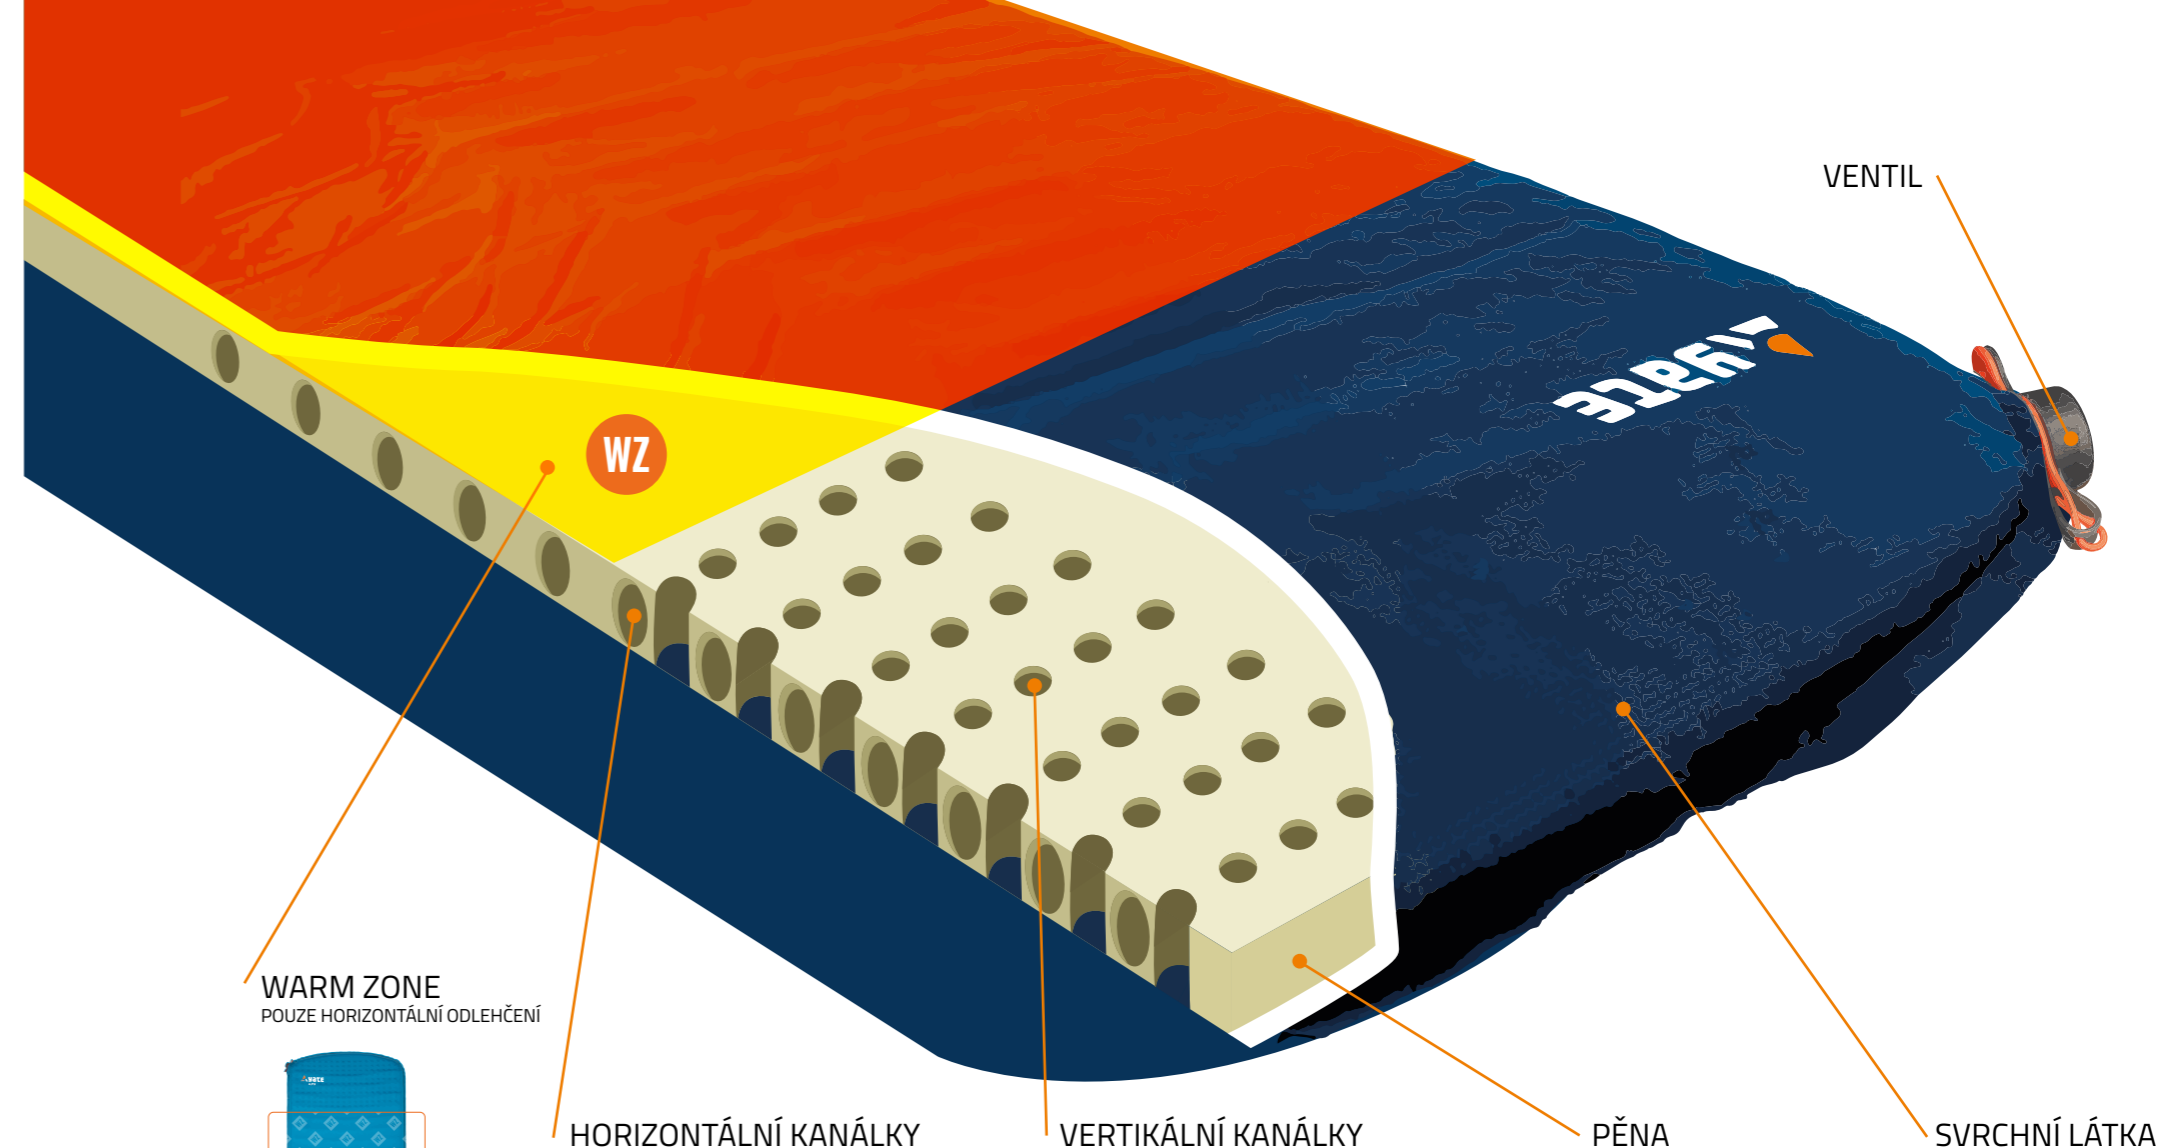

Certifikováno: VÝZKUMNÝ ÚSTAV POZEMNÍCH STAVEB – CERTIFIKAČNÍ SPOLEČNOST, PRAHA

KAPSIČKA NA SADU NA OPRAVY

Samonafukovací karimatky jsou dodávány s přepravním obalem a sadou na opravy. Kapsička na sadu na opravy je uvnitř obalu, aby nedošlo k poškození nebo ztrátě (model Caliman neobsahuje sadu na opravy)

BARVA KARIMATKY JE VYZNAČENA NA OBALU

DNO OBALU MÁ STEJNOU BARVU JAKO KARIMATKA

WARM ZONE
POUZE HORIZONTÁLNÍ ODLĚHČENÍ

HORIZONTÁLNÍ KANÁLKY

VERTIKÁLNÍ KANÁLKY

PĚNA

SVRCHNÍ LÁTKA

SROVNÁVACÍ TABULKA DŮLEŽITÝCH PARAMETRŮ PRO VÝBĚR VHODNÉ KARIMATKY. POČET HVĚZDIČEK URČUJE MÍRU PARAMETRU. 1* NEJHORŠÍ, 6* NEJLEPŠÍ

PARAMETR / DRUH KARIMATKY	SAMONAFUKOVACÍ 2,5 CM	SAMONAFUKOVACÍ 3,8 CM	SAMONAFUKOVACÍ 5 – 10 CM	NAFUKOVACÍ 5,5 CM	NAFUKOVACÍ 6 – 10 CM	PE 0,6 – 0,8 CM	PE 1-1,4 CM
POHODLÍ	****	*****	*****	**	*****	**	***
IZOLACE	****	*****	*****	**	****	**	****
HMOTNOST	****	***	**	*****	***	*****	*****
OBJEM PO SBALENÍ	****	****	**	*****	*****	***	**

PROČ NAFUKOVACÍ KARIMATKA IZOLUJE MĚNĚ NEŽ SAMONAFUKOVACÍ NEBO PĚNOVÁ? PROTOŽE V NAFUKOVACÍ MATRACI MAJÍ MOLEKULY VZDUCHU MOŽNOST SE VOLNĚ POHYBOVAT A TÍM DOCHÁZÍ K OCHLAZOVÁNÍ OD ZEMĚ. Z TOHOTO DŮVODU SE I DO NĚKTERÝCH NAFUKOVACÍCH KARIMATEK VKLÁDÁ ASPOŇ NĚKOLIK MM PĚNY, ABY SE ZAJISTILA VYŠŠÍ IZOLACE.