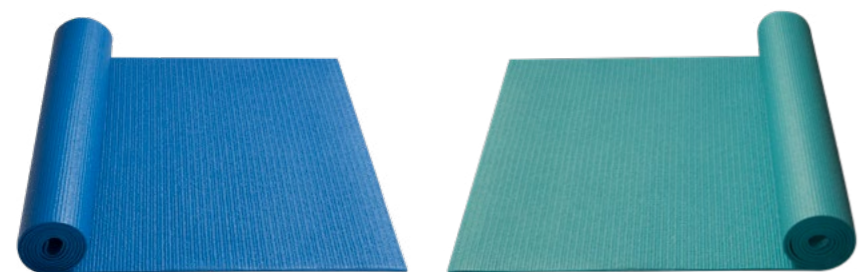

YOGA MAT VČETNĚ TAŠKY