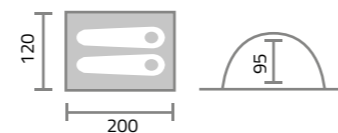

Jednoplášťový stan pro 2 osoby se samonosnou konstrukcí. Stan je určen pro letní kempování, na festivaly nebo na zahradu. Není vhodný do deštivého počasí.

KATALOGOVÉ ČÍSLO	ST00450
VNĚJŠÍ STAN	Polyester, 300 mm H₂O
VNITŘNÍ STAN	Polyester, 300 mm H₂O
PODLÁŽKA	Polyetylen, 300 mm H₂O
POČET VCHODŮ	1
KONSTRUKCE	Sklolaminát Ø 7 mm
KOLÍKY	Ocel – 4 ks
BARVA	Modrá
ROZMĚR PO SBALENÍ	55 x 13 x 10 cm
HMOTNOST	1,2 kg