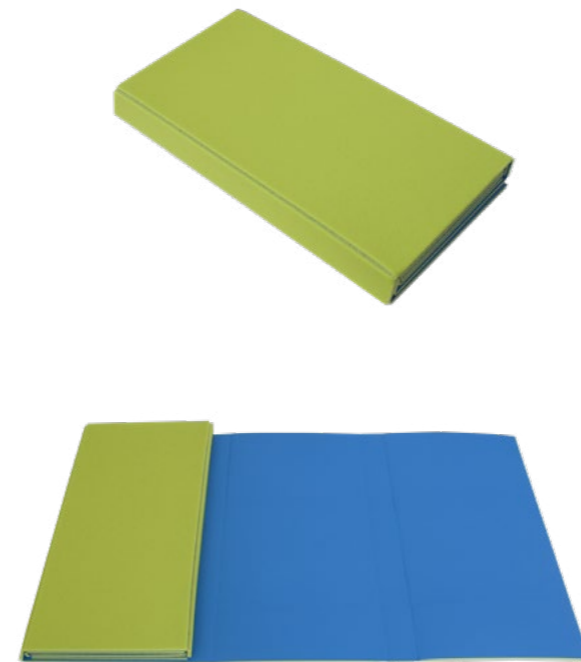

JEDNOVRSTVÁ 8 S FÓLIÍ SKLÁDACÍ

Díky fólii se karimatka složí do malého obdélníku a zabere méně místa při přepravě v autě nebo batohu. Fólie by se měla dávat směrem k zemi. Chrání karimatku před vlhkem a poškozáním.

KATALOGOVÉ ČÍSLO	M04742
MATERIÁL	Polyetylen
BARVA	Zelená / modrá
ROZMĚRY	180 x 50 x 0,8 cm
ROZMĚR PO SBALENÍ	50 x 26 x 6 cm
HMOTNOST	240 g
TEPELNÝ ODPOR	1,2

TEXTIL SKLÁDACÍ 6 DÍLŮ