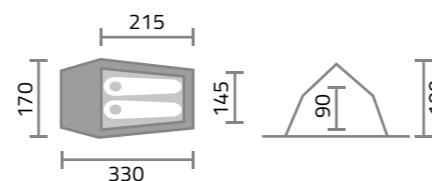

BLACKTHORN 2 ZELENÁ

Dvouplášťový stan pro dvě osoby s předsíňkou. Velmi lehký a snadný na postavení. Lepené švy, podlážka je i v předsíni. Vhodný zejména pro turistiku, trekking a kemping.

KATALOGOVÉ ČÍSLO	ST00471
VNĚJŠÍ STAN	190T PU polyester, 2000 mm H₂O
VNITŘNÍ STAN	Prodyšný polyester
PODLÁŽKA	Polyetylen, 2000 mm H₂O
POČET VCHODŮ	1
KONSTRUKCE	Sklolaminát Ø 7,9 mm – 2 ks
KOLÍKY	Ocel
BARVA	Zelená
ROZMĚR PO SBALENÍ	55 x 15 x 15 cm
HMOTNOST	3 kg