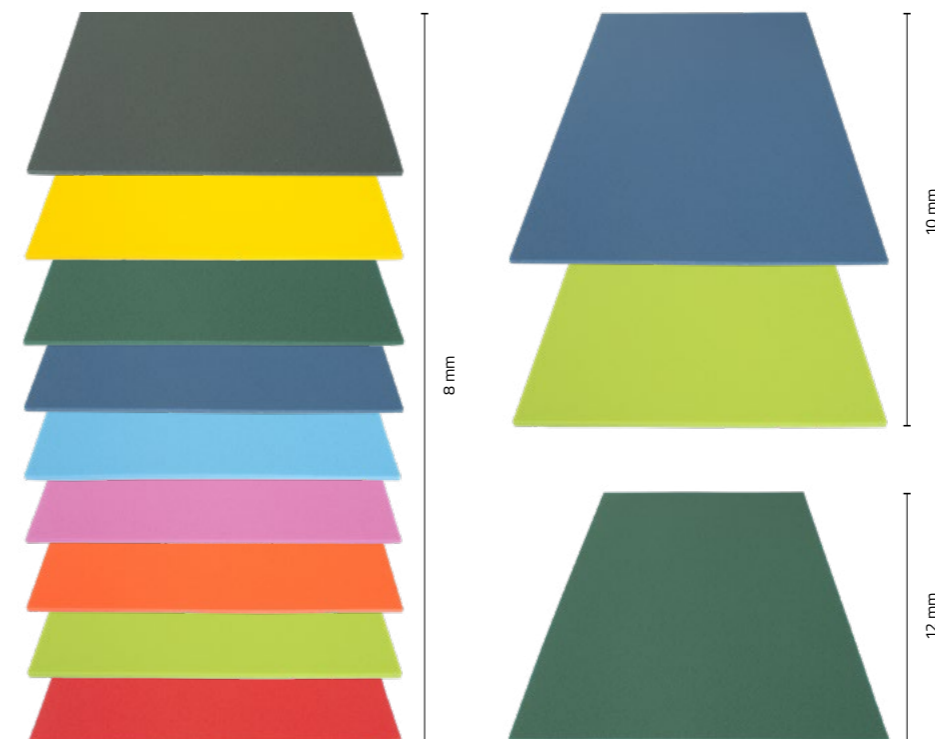

AEROBIC

8 - 10 - 12 MM

Podložky určené pro cvičení, které poskytují dostatek místa a pohodlí. Délka stačí na to, aby se na podložku pohodlně vešla horní část těla a tak je zajištěno dostatečné pohodlí a izolace při cvičení.

MATERIÁL	Polyetylen		Polyetylen		Polyetylen		
KATALOGOVÉ ČÍSLO	SC00160	Šedá	SC00169	Tmavě modrá	M04755	Tmavě zelená	
	SC00161	Žlutá	SC00170	Hráškově zelená			
	SC00162	Tmavě zelená					
	SC00163	Tmavě modrá					
	SC00164	Světle modrá					
	SC00165	Růžová					
	SC00166	Oranžová					
	SC00167	Hráškově zelená					
	SC00168	Červená					
	ROZMĚRY	90 x 50 x 0,7-0,8 cm		90 x 50 x 1,0 cm		90 x 50 x 1,2 cm	
ROZMĚR PO SBALENÍ	90 x 50 x 0,7-0,8 cm		90 x 50 x 1,0 cm		90 x 50 x 1,2 cm		
HMOTNOST	100 g		140 g		160 g		
TEPELNÝ ODPOR	1,2		1,5		1,8		

ALUMATKY — BESTSELLER