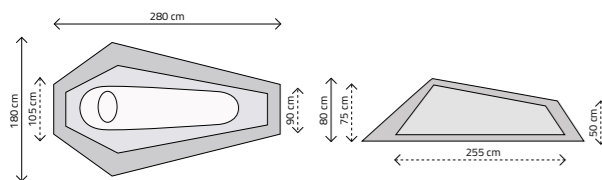

BLACKTHORN 1 XL ČERNÁ

Stan pro jednu osobu, který nabízí více místa pro spaní i pro věci. Ideální pro spaní ve volné přírodě ve vlhkých a větrných podmínkách. Lehký a malý po sbalení, snadný na postavení. Lehká konstrukce, velký vchod s vestavěnou sítkou proti hmyzu pro ještě vyšší komfort při stanování. Vhodný zejména pro trekking.

KATALOGOVÉ ČÍSLO	SS00736
VNĚJŠÍ STAN	190T PU polyester, 2000 mm H₂O
VNITŘNÍ STAN	Prodyšný polyester
PODLÁŽKA	Polyetylen, 2000 mm H₂O
POČET VCHODŮ	1
KONSTRUKCE	Sklolaminát Ø 7,9 mm
KOLÍKY	Ocel – 18 ks
BARVA	Černá
ROZMĚR PO SBALENÍ	55 x 15 x 15 cm
HMOTNOST	1,85 kg