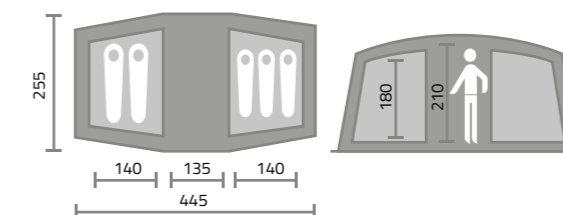

## FAMILY

Velký rodinný stan pro 4-5 osob se dvěma ložnicemi a předstíní. Pevná konstrukce z laminátových tyčí Ø 11 mm. Ideální pro pohodlný pobyt v kempu. Velká stříška před vchodem, součástí je podlážka do předstíně.