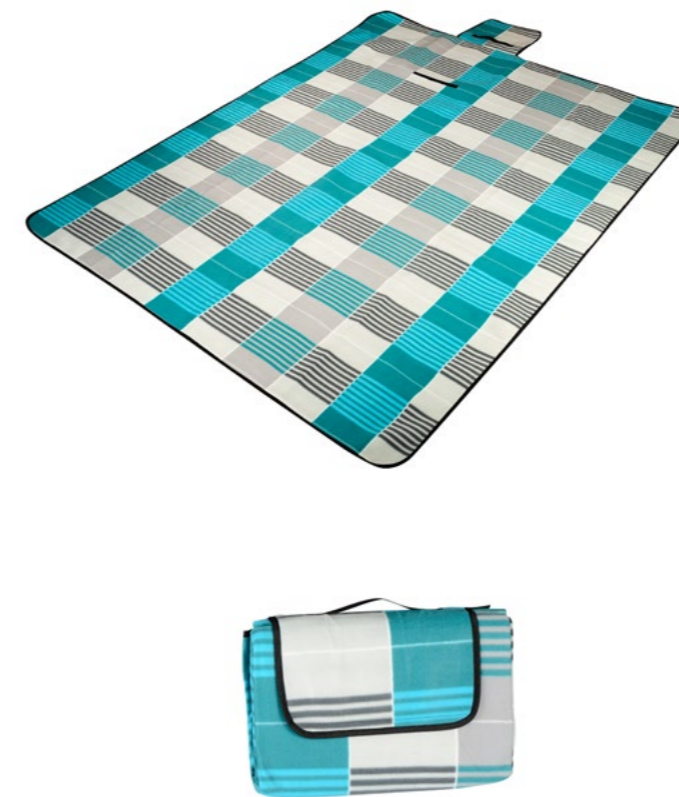

PIKNIKOVÁ DEKA S PEVA FÓLIÍ, 200x200 CM

Velká pikniková deka s nadstandardními rozměry 200 x 200 cm. Nepostradatelný doplněk při posezení v přírodě s rodinou či přáteli. Vrchní stranu tvoří fleecová tkanina, která je velmi příjemná na dotek, hřeje a nesaje vodu. Spodní strana je z voděodolné a omyvatelné PE fólie. Deku po složení vytvoří praktickou tašku s úchyty a suchým zipem.

KATALOGOVÉ ČÍSLO	SC00215
MATERIÁL	Polyester
BARVA	Modrá / šedá
ROZMĚRY	200 x 200 cm