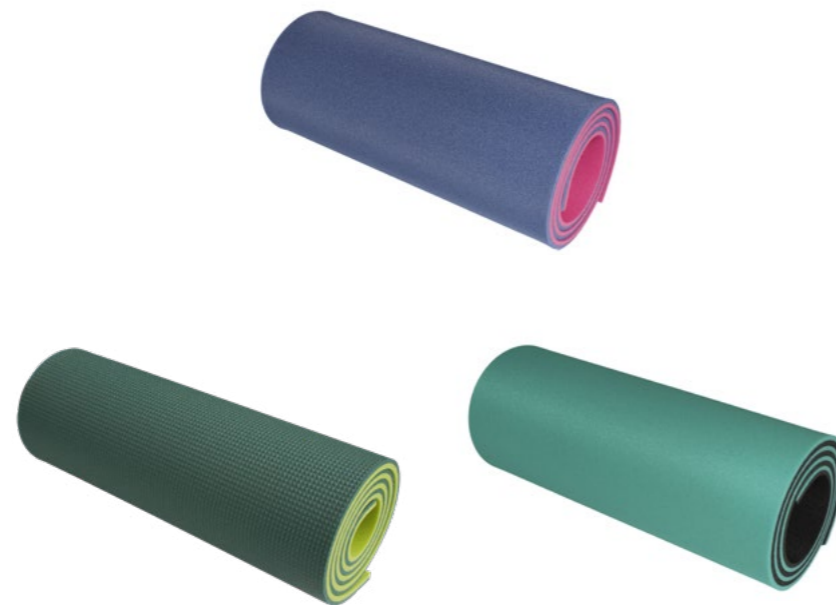

DVOUVRSTVÁ 10

BESTSELLER

DVOUVRSTVÁ 12

BESTSELLER

Obľíbená karimatka pro stanování, turistiku a na pláž. Výborně ochrání před chladem a poskytuje dobré pohodlí. Dobrý poměr mezi cenou a výkonem.

Obľíbená karimatka pro stanování, turistiku a na pláž. Výborně ochrání před chladem a poskytuje dobré pohodlí. Dobrý poměr mezi cenou a výkonem.

KAT. Č.: STOČENÁ / NESTOČENÁ	M04750 / M04750A	M070623 / M070623A	M070624 / M070624A	SC00050 / SC00050A
MATERIÁL	Polyetylen			
BARVA	Černá / modrá	Hráškové / tm. zelená	Růžová / antracit	Modrá / zelená
ROZMĚRY	180 x 50 x 1,0 cm			
ROZMĚR PO SBALENÍ (STOČENÁ)	Ø18 x 50 cm			
HMOTNOST	280 g			
TEPELNÝ ODPOR	1,5			

KAT. Č.: STOČENÁ / NESTOČENÁ	SC00047 / SC00047A	SC00048 / SC00048A	SC00049 / SC00049A
MATERIÁL	Polyetylen		
BARVA	Modrá / růžová	Hráškové / tmavě zelená	Zelená / černá
ROZMĚRY	180 x 50 x 1,2 cm		
ROZMĚR PO SBALENÍ (STOČENÁ)	Ø20 x 50 cm		
HMOTNOST	310 g		
TEPELNÝ ODPOR	1,8