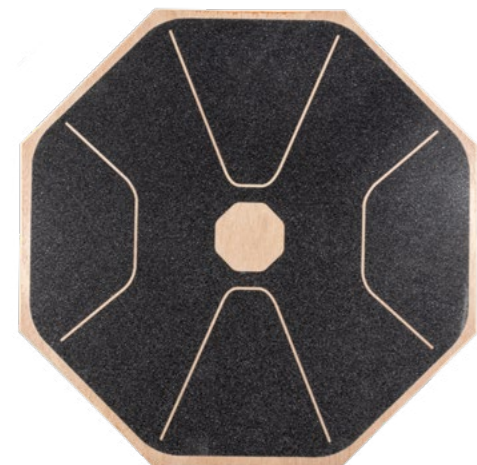

BALANČNÍ DESKA DŘEVĚNÁ, OSMIÚHELNÍK

Balanční deska pomáhá zlepšit rovnováhu a stabilitu celého těla. Jejím používáním posílíte svalstvo ve spodní části zad a na nohou. Výhodou je, že při cvičení nejsou namáhané klouby, a proto se využívá jako pomůcka při rehabilitaci po zranění kotníků a kolen. Protiskluzová úprava povrchu.

KATALOGOVÉ ČÍSLO	SA04741
ROZMĚR	39 cm
HMOTNOST	1300 g