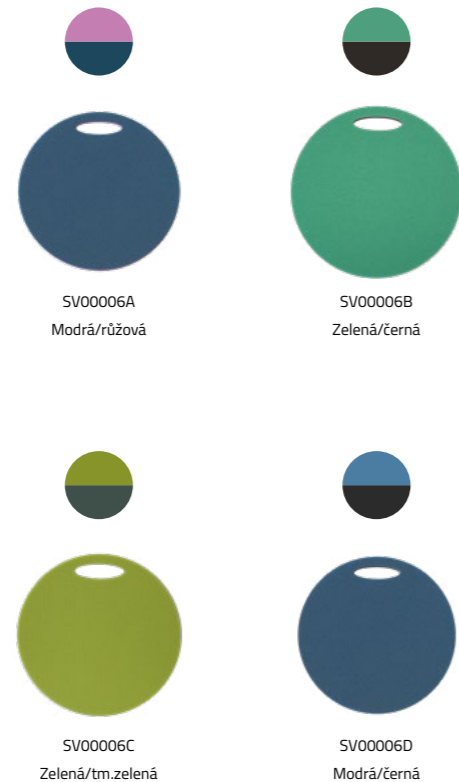

Pohodlná podložka pro sezení. Chrání proti vlhku a chladu. Malá, skladná a lehká. Možno vyrobit s vaším logem.

KATALOGOVÉ ČÍSLO	SV00006 A, B, C, D
MATERIÁL	Polyetylen
BARVA	Dle nabídky
ROZMĚRY	Ø35 x 1,0 – 1,2 cm