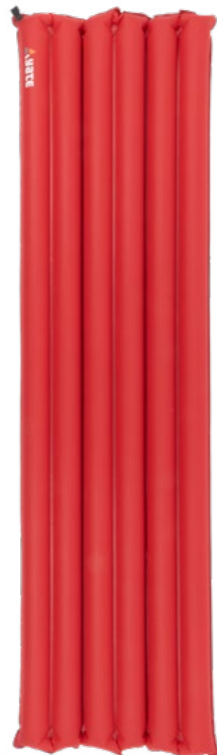

BUŘTOVKA

Komfortní nafukovací matrace, která poskytuje výborné pohodlí. Díky nízké hmotnosti a malému objemu po sbalení je vhodná pro horolezectví, letní turistiku a cyklistiku. Matraci lze nafouknout ústy, Ruční pumpou (kat.č. SC00064), běžnou dvoučinnou ruční pumpou společně s redukcí pro nafukování (kat.č. SC00008), nebo lze použít Vodotěsný obal s pumpou (kat.č. M02104). Při nafukování pomocí pumpy nebo vaku se do karimatky nedostane vlhký vzduch z plic, který hůře izoluje a obsahuje mikroorganismy a plísňe. Doplnky najdete na straně 15.

KATALOGOVÉ ČÍSLO	SC00239
MATERIÁL	Polyester 75 D
BARVA	Červená / šedá
ROZMĚRY	183 x 50 x 7 cm
ROZMĚR PO SBALENÍ	9 x 27 cm
HMOTNOST	500 g
TEPELNÝ ODPOR	2,4