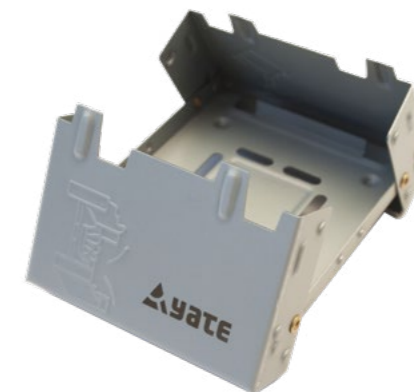

VAŘIČ NA TUHÝ LÍH

BESTSELLER

Malý, lehký a skladný vařič z ocelového plechu. Vhodný pro tramping, turistiku a nouzové vaření. Lety prověřená kvalita. Složí se do malé krabičky. Palivo: tuhý líh. Baleno v krabičce.

KATALOGOVÉ ČÍSLO	M05416
MATERIÁL	Ocelový plech
ROZMĚR BALENÍ	10 x 7,5 x 2 cm
HMOTNOST	100 g