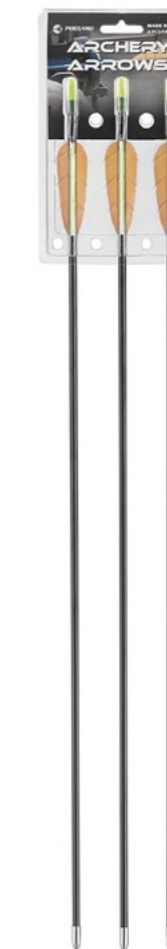

ŠÍPY SADA 3 KS

Set laminátových šípů s tupým hrotem. Určený k lukostřeleckému setu YATE. Není vhodný pro kladkové luky.

KATALOGOVÉ ČÍSLO	SL00002
ROZMĚR BALENÍ	80 x 14 cm
DĚLKA ŠÍPŮ	71 cm (26")
HMOTNOST	135 g