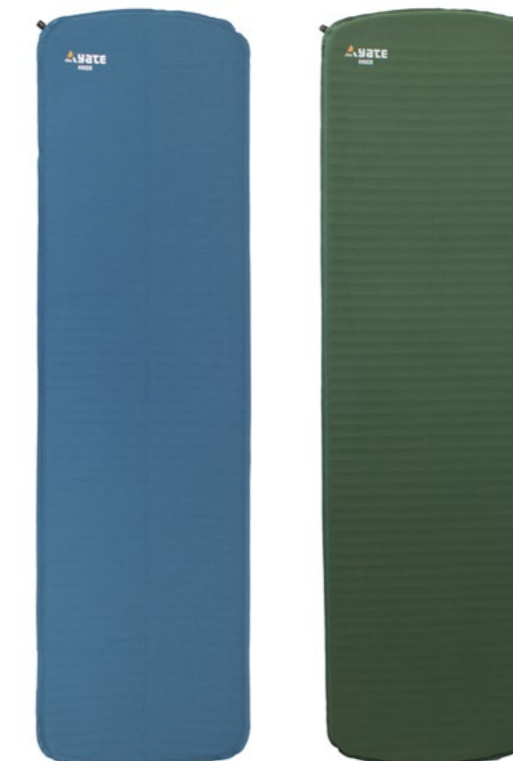

HIKER

Oblíbený model samonafukovací karimatky s unikátním neklouzavým povrchem YATE Micro Brushed. Odlehčené jádro a obdélníkový tvar. Velmi lehká a skladná karimatka, která poskytuje dostatečný komfort a prostor. Ventil „PUSH IN“.

KATALOGOVÉ ČÍSLO	M00392	SC00124
MATERIÁL	Polyester Microbrushed 75 D	
MICROBRUSHED	ANO	ANO
BARVA	Modrá / šedá	Zelená / šedá
ROZMĚRY	183 x 51 x 2,5 cm	183 x 51 x 2,5 cm
ROZMĚR PO SBALENÍ	13 x 26 cm	13 x 26 cm
HMOTNOST	740 g	740 g
TEPELNÝ ODPOR	3,2	3,2