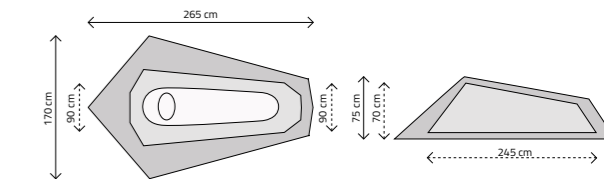

Dvouplášťový stan pro jednu osobu. Ideální stan pro spaní ve volné přírodě ve vlhkých a větrných podmínkách. Lehký a malý po sbalení, snadný na postavení. Vhodný zejména pro trekking a cyklistiku. Stan je vhodný pro postavu do 180 cm.

KATALOGOVÉ ČÍSLO	SS00739
VNĚJŠÍ STAN	190T PU polyester, 2000 mm H₂O
VNITŘNÍ STAN	Prodyšný polyester
PODLÁŽKA	Polyetylen, 2000 mm H₂O
POČET VCHODŮ	1
KONSTRUKCE	Sklolaminát Ø 7 mm
KOLÍKY	Ocel – 18 ks
BARVA	Červená
ROZMĚR PO SBALENÍ	40 x 12 x 12 cm
HMOTNOST	1,5 kg