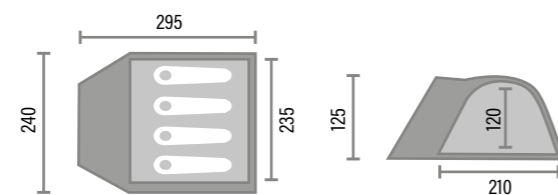

JUNIPER 4

Dvouplášťový stan pro 4 osoby konstruovaný tak, aby byl pohodlný pro pobyt v kempu a zároveň aby se rychle a jednoduše stavěl a balil, byl lehký a nezabral moc místa v autě. Stan poskytuje dostatek místa pro osoby i zavazadla. Velký vchod a vnitřní výška 120 cm poskytuje dostatek pohodlí. Samonosná konstrukce zajišťuje dobrou stabilitu ve větru. Vhodný pro turistiku a kemping.

KATALOGOVÉ ČÍSLO	ST00473
VNĚJŠÍ STAN	190T PU polyester, 2000 mm H₂O
VNITŘNÍ STAN	Prodyšný polyester
PODLÁŽKA	Polyetylen, 2000 mm H₂O
POČET VCHODŮ	1
KONSTRUKCE	Sklolaminát Ø 9 a 8,5 mm
KOLÍKY	Ocel
BARVA	Modrá
ROZMĚR PO SBALENÍ	60 x 20 x 20 cm
HMOTNOST	5 kg