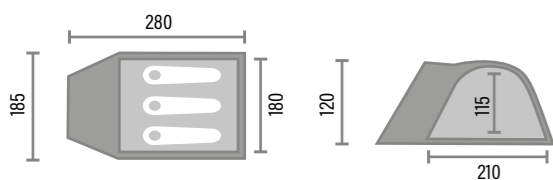

JUNIPER 3

Dvouplášťový stan pro 3 osoby konstruovaný tak, aby byl pohodlný pro pobyt v kempu a zároveň aby se rychle a jednoduše stavěl a balil, byl lehký a nezabral moc místa v autě. Stan poskytuje dostatek místa pro osoby i zavazadla. Velký vchod a vnitřní výška 115 cm poskytuje dostatek pohodlí. Samonosná konstrukce zajišťuje dobrou stabilitu ve větru. Vhodný pro turistiku a kemping.

KATALOGOVÉ ČÍSLO	ST00472
VNĚJŠÍ STAN	190T PU polyester, 2000 mm H₂O
VNITŘNÍ STAN	Prodyšný polyester
PODLÁŽKA	Polyetylen, 2000 mm H₂O
POČET VCHODŮ	1
KONSTRUKCE	Sklolaminát Ø 7,9 a 8,5 mm
KOLÍKY	Ocel
BARVA	Modrá
ROZMĚR PO SBALENÍ	60 x 15 x 15 cm
HMOTNOST	4 kg