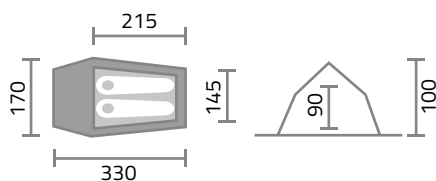

BLACKTHORN 2 – ZELENÁ GREEN

ST00471

BLACKTHORN 2 – MASKÁČOVÁ CAMO

SS00569

Dvouplášťový stan pro dvě osoby s předsíňkou. Velmi lehký a snadný na postavení. Lepené švy, podlážka je i v předsíni. Vhodný zejména pro turistiku, trekking a kempink.

A double wall lightweight tent for 2 persons. It is very easy to pitch. Optimal for camping and trekking.

VNĚJŠÍ STAN / RAINFLY	190T PU polyester, 2000 mm H2O
VNITŘNÍ STAN / INNER TENT	Prodyšný polyester / Breathable polyester
PODLÁŽKA / FLOOR	Polyetylen / Polyethylene, 2000 mm H2O
POČET VCHODŮ / NUMBER OF ENTRANCES	1
KONSTRUKCE / FRAME	Sklolaminát Ø 7,9 mm – 2 ks / Fiberglass Ø 7,9 mm – 2 pcs
KOLÍKY / PEGS	Ocel / Steel
BARVA / COLOUR	Zelená / Green
ROZMĚRY PO SBALENÍ / PACKED	55 x 15 x 15 cm
HMOTNOST / WEIGHT	3 kg

VNĚJŠÍ STAN / RAINFLY	190T PU polyester, 2000 mm H2O
VNITŘNÍ STAN / INNER TENT	Prodyšný polyester / Breathable polyester
PODLÁŽKA / FLOOR	Polyetylen / Polyethylene, 2000 mm H2O
POČET VCHODŮ / NUMBER OF ENTRANCES	1
KONSTRUKCE / FRAME	Sklolaminát Ø 7,9 mm – 2 ks / Fiberglass Ø 7,9 mm – 2 pcs
KOLÍKY / PEGS	Ocel / Steel
BARVA / COLOUR	Maskáčová / Camo
ROZMĚRY PO SBALENÍ / PACKED	55 x 15 x 15 cm
HMOTNOST / WEIGHT	3 kg