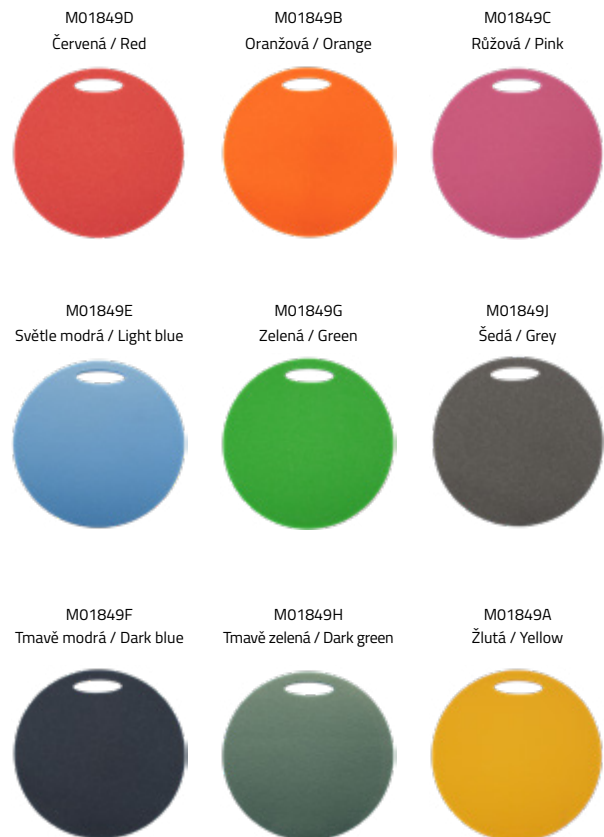

KULATÉ JEDNOVRSTVÉ ROUND SIT MAT

M01849

KULATÉ DVOUVRSTVÉ DOUBLE LAYER ROUND SIT MAT

SV00006

SEDÁTKO DO KÁNOE CANOE SEAT

Pohodlná podložka pro sezení. Chrání proti vlhku a chladu. Malá, skladná a lehká. Možno vyrobit s logem zákazníka.

Sit down anywhere outside and you will not get dirty or cold, because our practical seats are light to carry either in your bag or pocket. We can print your logo on them.

Praktické sedátko proti chladu, vlhkosti a otláčení. Toto sedátko bylo speciálně vyvinuto pro kánoe, kajaky a další plavidla. Svým tvarem dobře padne na většinu sedaček, případně se dá rozměr a tvar upravit nožem. Dva vyjímatelné středy vytvoří otvory pro lepší odtok vody.

Forget cold, wetness and pain as this seat was developed to be used in a canoe, kayak or other vessels. It is a good fit on the most of the built-in seats, but its shape and dimensions can be changed with a knife. Two removable lids serve for better water-drainage.

MATERIÁL / MATERIAL	Polyetylen / Polyethylene
BARVA / COLOUR	Dle nabídky / Various
ROZMĚRY / DIMENSION	Ø 35 x 0,8 cm

MATERIÁL / MATERIAL	Polyetylen / Polyethylene
BARVA / COLOUR	Dle nabídky / Various
ROZMĚRY / DIMENSION	Ø 35 x 1,0 – 1,2 cm

KAT. Č.: / CAT. NO.:	Y304339A	Y304339B
MATERIÁL / MATERIAL	Polyetylen / Polyethylene	
BARVA / COLOUR	Černá - modrá / Black - blue	Černá - zelená / Black - green
ROZMĚRY / DIMENSION	34,5 x 28,5 x 1,2 cm