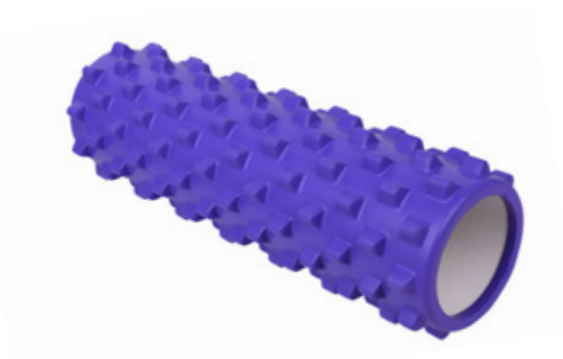

MASÁŽNÍ VÁLEC 45X14 CM

MASSAGE ROLLER 45X14 CM

Pěnový válec s výstupky pro masáže a cviky k protažení a posílení trupu. S masážním válcem se můžete zbavit bolesti svalů, svaly uvolnit a prodloužit. Pomáhá zabránit vzniku celulitidy.

Foam Roller can be used to massage and to exercises for stretch and strengthening. The foam roller is an effective tool to roll away aches and strengthen muscles. Besides it could prevent the formation of cellulite.