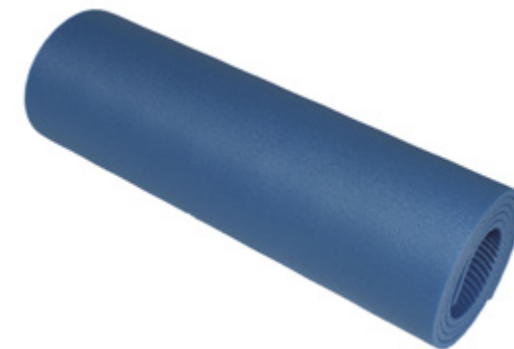

Podložka vhodná zejména pro cvičení ale také na pláž. Textilní povrch je příjemný na dotyk, neklouže a absorbuje vlhkost.

The mat is especially suitable for exercise but also for the beach. The textile surface is pleasant to the touch, does not slip and absorbs moisture.