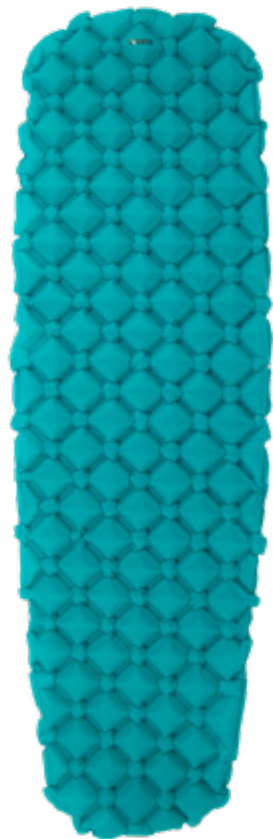

SCOUT

SC00236

BESTSELLER

SCOUT

SC00201

BESTSELLER

Ultralehká nafukovací matrace s oddělenými komorami pro lepší pohodlí a izolaci. Díky své konstrukci je matrace pohodlná a dobře se přizpůsobuje tvaru těla. Karimatka má nízkou hmotnost a velmi malé rozměry po sbalení, a je tedy ideální pro letní horolezectví, turistiku a cyklistiku. Součástí výrobku je obal a sada na opravu. Pro rychlejší a jednodušší nafukování doporučujeme dokoupit Vak pro nafukování, který také zabraňuje vnikání vlhkého vzduchu z plic do matrace. Doplnky najdete na straně 21.

Ultra light inflatable mat with separated chambers for better comfort and insulation. The mattress adjusts to the shape of your body. It is light weight and very small in size when packed, making it ideal for summer climbing, hiking and cycling. The product comes with packaging and a repair kit. For faster and easier inflation, we recommend purchasing the Inflation Bag, which prevents moist air from the lungs from entering the mattress. Accessories can be found on page 21.

MATERIÁL / MATERIAL	Nylon 20 D
BARVA / COLOUR	Petrolejová / Petrol
ROZMĚRY / DIMENSION	185 x 55 x 5,5 cm
ROZMĚRY PO SBALENÍ / PACKED	10 x 23 cm
HMOTNOST / WEIGHT	400 g
TEPELNÝ ODPOR / THERMAL RESISTANCE	1,2

MATERIÁL / MATERIAL	Nylon 20 D
BARVA / COLOUR	Šedá / Grey
ROZMĚRY / DIMENSION	185 x 55 x 5,5 cm
ROZMĚRY PO SBALENÍ / PACKED	10 x 23 cm
HMOTNOST / WEIGHT	400 g
TEPELNÝ ODPOR / THERMAL RESISTANCE	1,2