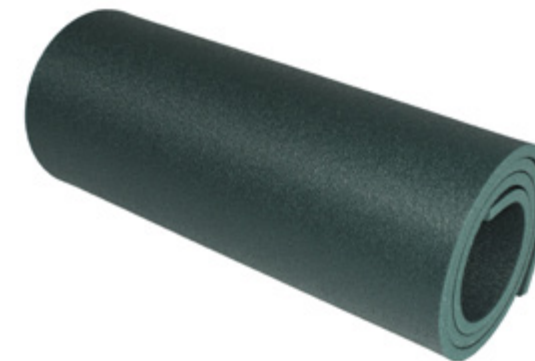

KAT. Č.: STOČENÁ / NESTOČENÁ CAT. NO.: PACKED / UNPACKED	M04746 / M04746A
MATERIÁL / MATERIAL	Polyetylen / Polyethylene
BARVA / COLOUR	Tmavě zelená / Dark green
ROZMĚRY / DIMENSION	180 x 50 x 1,2 cm
ROZMĚRY PO SBALENÍ / PACKED	Ø 20 x 50 cm
HMOTNOST / WEIGHT	310 g
TEPELNÝ ODPOR / THERMAL RESISTANCE	1,8