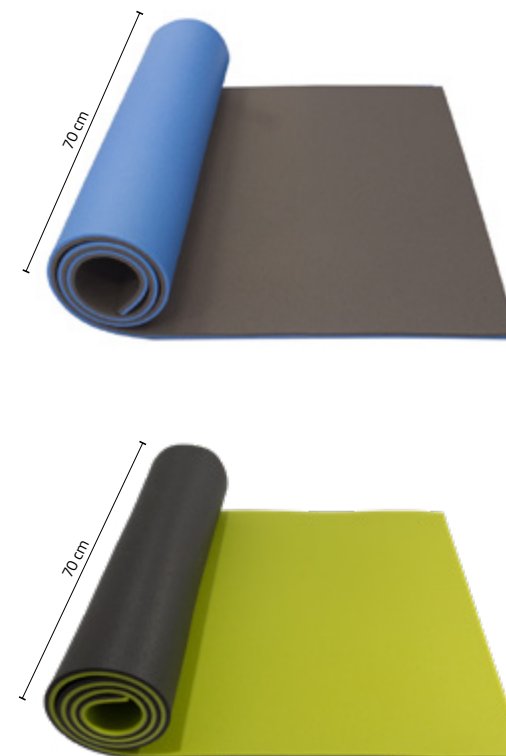

DVOUVRSTVÁ 12 MAXI DOUBLE LAYER 12 MAXI

Kvalitní pěnová karimatka, která díky délce 190 cm a šířce 70 cm vytváří dostatečnou ochranu nejen proti chladu, ale i špině. Tloušťka 12 mm poskytuje výbornou tepelnou izolaci a také velmi dobré pohodlí. Pro své rozměry je hojně využívána i pro cvičení.

A high-quality foam mat whose dimensions offer enough protection not only against cold but against dirt too. Its thickness guarantees excellent heat insulation and comfort. Due to its dimensions, it is also widely used for exercising.