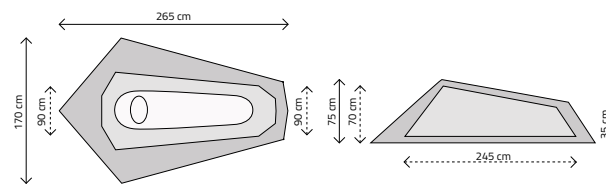

BLACKTHORN 1 – ZELENÁ BLACKTHORN 1 GREEN

ST00455
BESTSELLER

BLACKTHORN 1 – MASKÁČOVÁ BLACKTHORN 1 CAMO

SS00539

BLACKTHORN 1 – ČERVENÁ BLACKTHORN 1 RED

SS00739

Dvouplášťový stan pro jednu osobu. Ideální stan pro spaní ve volné přírodě ve vlhkých a větrných podmínkách. Lehký a malý po sbalení, snadný na postavení. Vhodný zejména pro trekking a cyklistiku. Stan je vhodný pro postavu do 180 cm.

A double wall lightweight tent for 1 person. It is easy to pitch. Optimal for cycling and adventure trekking. The tent is suitable for a figure up to 180 cm.

VNĚJŠÍ STAN / RAINFLY	190T PU polyester, 2000 mm H2O
VNITŘNÍ STAN / INNER TENT	Prodyšný polyester / Breathable polyester
PODLÁŽKA / FLOOR	Polyetylen / Polyethylene, 2000 mm H2O
POČET VCHODŮ / NUMBER OF ENTRANCES	1
KONSTRUKCE / FRAME	Sklolaminát Ø 7 mm / Fiberglass Ø 7 mm
KOLÍKY / PEGS	Ocel – 18 ks / Steel – 18 pcs
BARVA / COLOUR	Zelená / Green
ROZMĚRY PO SBALENÍ / PACKED	40 x 12 x 12 cm
HMOTNOST / WEIGHT	1,5 kg

VNĚJŠÍ STAN / RAINFLY	190T PU polyester, 2000 mm H2O
VNITŘNÍ STAN / INNER TENT	Prodyšný polyester / Breathable polyester
PODLÁŽKA / FLOOR	Polyetylen / Polyethylene, 2000 mm H2O
POČET VCHODŮ / NUMBER OF ENTRANCES	1
KONSTRUKCE / FRAME	Sklolaminát Ø 7 mm / Fiberglass Ø 7 mm
KOLÍKY / PEGS	Ocel – 18 ks / Steel – 18 pcs
BARVA / COLOUR	Maskáčová / Camo
ROZMĚRY PO SBALENÍ / PACKED	40 x 12 x 12 cm
HMOTNOST / WEIGHT	1,5 kg

VNĚJŠÍ STAN / RAINFLY	190T PU polyester, 2000 mm H2O
VNITŘNÍ STAN / INNER TENT	Prodyšný polyester / Breathable polyester
PODLÁŽKA / FLOOR	Polyetylen / Polyethylene, 2000 mm H2O
POČET VCHODŮ / NUMBER OF ENTRANCES	1
KONSTRUKCE / FRAME	Sklolaminát Ø 7 mm / Fiberglass Ø 7 mm
KOLÍKY / PEGS	Ocel – 18 ks / Steel – 18 pcs
BARVA / COLOUR	Červená / Red
ROZMĚRY PO SBALENÍ / PACKED	40 x 12 x 12 cm
HMOTNOST / WEIGHT	1,5 kg