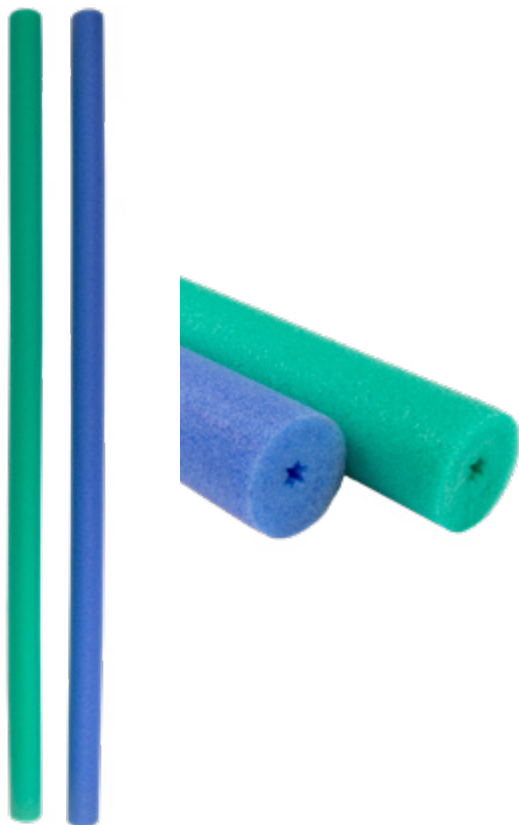

PLOVAČÍ NUDLE HVĚZDA SWIMMING NOODLE STAR

SC00104

BESTSELLER

Nudle, vyrobená z pěnového polyethylenu, uvnitř dutá - tvar hvězdičky. Vhodná pro hraní a cvičení ve vodě. Pomocí spojek lze vytvořit různé varianty, např. kruh a jiné.

Noodle made from Polyethylene foam, the center of the noodle is cut in shape of a star, to be used for water games and exercising. By using two kinds of connectors you can connect these noodles into various shapes.

BARVA / COLOUR	Různé / Various
ROZMĚRY / DIMENSION	Ø 7 x 160 cm
MATERIÁL / MATERIAL	Polyetylen / Polyethylene

PLOVAČÍ NUDLE DYNAMIC SWIMMING NOODLE DYNAMIC

M01601

Nudle, vyrobená z pěnového polyethylenu, uvnitř dutá. Vhodná pro hraní a cvičení ve vodě. Pomocí spojek lze vytvořit různé varianty, např. kruh a jiné.

Noodle made from Polyethylene foam, the center of the noodle is cut in shape of a star, to be used for water games and exercising. By using two kinds of connectors you can connect these noodles into various shapes.