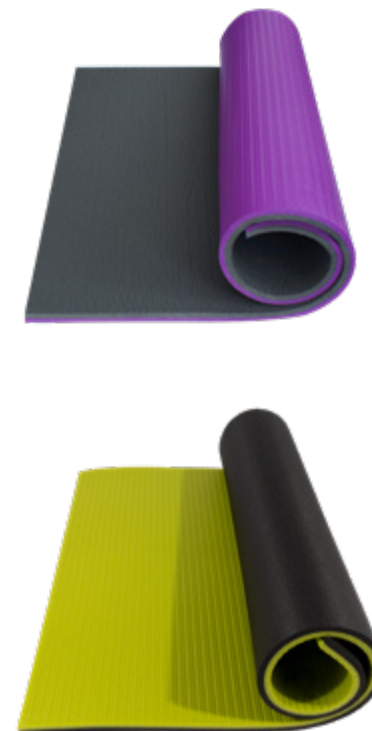

FITNESS SUPER ELASTIC 95

Karimatka ze super-elastického materiálu pro cvičení a rehabilitaci. Pohodlná a příjemná podložka, která netlačí pod zády, kyčlemi a dalšími částmi těla, které jsou při cvičení na zemi namáhány. Díky houževnatému materiálu méně klouže po podlaze a při zatížení je víc poddajná. Materiál je velice odolný proti poškození a opotřebení. Ideální do domácí posilovny, ale také do tělocvičen a fitness center.

A special mat for exercising made from super elastic material. Suitable for gym, aerobic and rehabilitation. Excellent thickness and comfort.