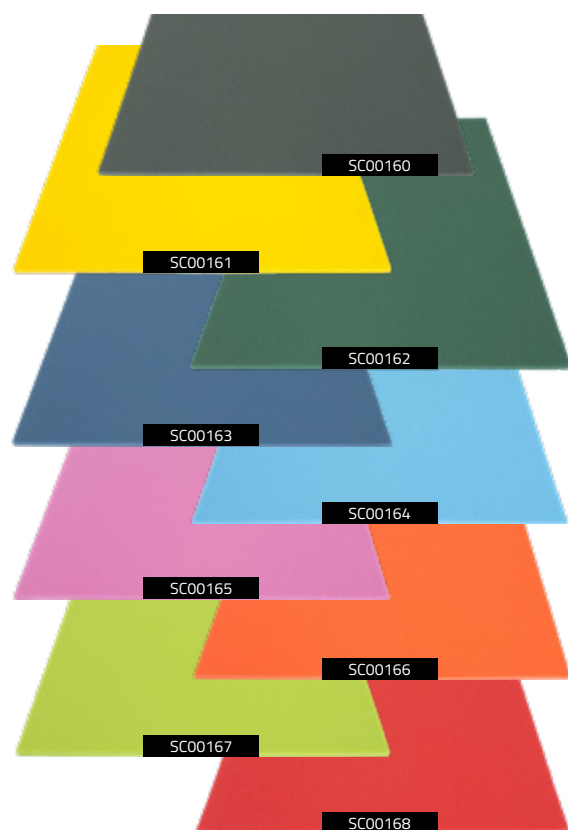

AEROBIC 8 MM

Podložky určené pro cvičení, které poskytují dostatek místa a pohodlí. Délka stačí na to, aby se na podložku pohodlně vešla horní část těla a tak je zajištěno dostatečné pohodlí a izolace při cvičení.

The exercising mats provide enough space and comfort. The mats are long enough to accommodate the upper torso so that you feel comfortable and insulated from a cold floor.

MATERIÁL / MATERIAL	Polyetylen / Polyethylene
ROZMĚRY / DIMENSION	90 x 50 x 0,7-0,8 cm
HMOTNOST / WEIGHT	100 g
TEPELNÝ ODPOR / THERMAL RESISTANCE	1,2

AEROBIC 10 MM