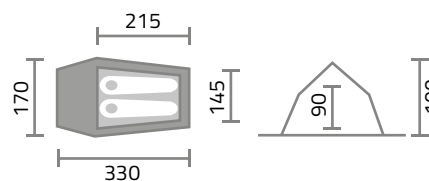

BLACKTHORN 2 – ZELENÁ GREEN

ST00471

BLACKTHORN 2 – MASKÁČOVÁ CAMO

SS00569

Dvouplášťový stan pro dvě osoby s předsíňkou. Velmi lehký a snadný na postavení. Lepené švy, podlážka je i v předsíni. Vhodný zejména pro turistiku, trekking a kempink.

A double wall lightweight tent for 2 persons. It is very easy to pitch. Optimal for camping and trekking.

VNĚJŠÍ STAN / RAINFLY	190T PU polyester, 2000 mm H2O
VNITŘNÍ STAN / INNER TENT	Prodyšný polyester / Breathable polyester
PODLÁŽKA / FLOOR	Polyetylen / Polyethylene, 2000 mm H2O
POČET VCHODŮ / NUMBER OF ENTRANCES	1
KONSTRUKCE / FRAME	Sklolaminát Ø 7,9 mm – 2 ks / Fiberglass Ø 7,9 mm – 2 pcs
KOLÍKY / PEGS	Ocel / Steel
BARVA / COLOUR	Zelená / Green
ROZMĚRY PO SBALENÍ / PACKED	55 x 15 x 15 cm
HMOTNOST / WEIGHT	3 kg

VNĚJŠÍ STAN / RAINFLY	190T PU polyester, 2000 mm H2O
VNITŘNÍ STAN / INNER TENT	Prodyšný polyester / Breathable polyester
PODLÁŽKA / FLOOR	Polyetylen / Polyethylene, 2000 mm H2O
POČET VCHODŮ / NUMBER OF ENTRANCES	1
KONSTRUKCE / FRAME	Sklolaminát Ø 7,9 mm – 2 ks / Fiberglass Ø 7,9 mm – 2 pcs
KOLÍKY / PEGS	Ocel / Steel
BARVA / COLOUR	Maskáčová / Camo
ROZMĚRY PO SBALENÍ / PACKED	55 x 15 x 15 cm
HMOTNOST / WEIGHT	3 kg