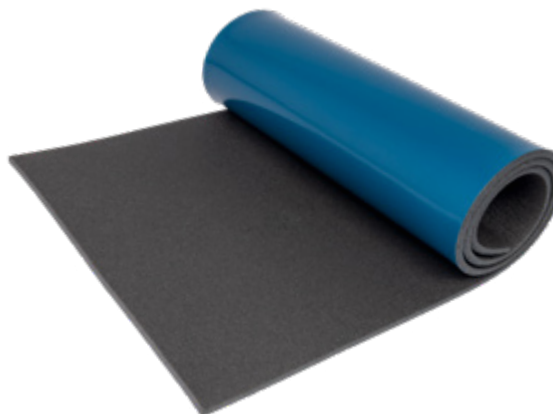

MATERIÁL / MATERIAL	Polyetylen / Polyethylene
BARVA / COLOUR	Antracit - modrá / Anthracite - blue
ROZMĚRY / DIMENSION	180 x 50 x 1,0 cm
ROZMĚRY PO SBALENÍ / PACKED	Ø 18 x 50 cm
HMOTNOST / WEIGHT	290 g
TEPELNÝ ODPOR / THERMAL RESISTANCE	1,5

JEDNOVRSTVÁ 12 SINGLE LAYER 12

Jednovrstvá pěnová karimatka. Základní model, který dobře ochrání před vlhkem a chladem a poskytne poměrně dobré pohodlí úměrně k tloušťce a stavu terénu.

The basic material for camping mats production. Protects against humidity and cold according to its thickness.