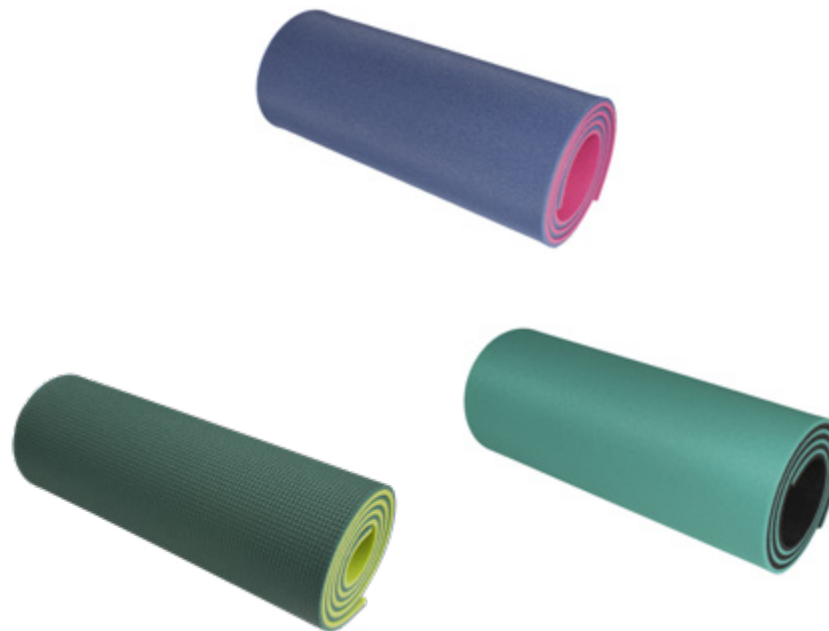

DVOUVRSTVÁ 12 DOUBLE LAYER 12

BESTSELLER

KAT. Č.: STOČENÁ / NESTOČENÁ CAT. NO.: PACKED / UNPACKED	M04750 M04750A	M070623 M070623A	M070624 M070624A	SC00050 SC00050A
MATERIÁL / MATERIAL	Polyetylen / Polyethylene			
BARVA / COLOUR	Černá - modrá Black - blue	Hráš. - tm. zelená Pea - dark green	Růžová - antracit Pink - anthracite	Modrá - zelená Blue - green
ROZMĚRY / DIMENSION	180 x 50 x 1,0 cm			
ROZMĚRY PO SBALENÍ / PACKED	Ø 18 x 50 cm			
HMOTNOST / WEIGHT	280 g			
TEPELNÝ ODPOR / THERMAL RESISTANCE	1,5			

KAT. Č.: / CAT. NO.:	SC00047	SC00048	SC00049
MATERIÁL / MATERIAL	Polyetylen / Polyethylene		
BARVA / COLOUR	Modrá - růžová Blue - pink	Hráš. - tm. zelená Pea - dark green	Zelená - černá Green - black
ROZMĚRY / DIMENSION	180 x 50 x 1,2 cm		
ROZMĚRY PO SBALENÍ / PACKED	Ø 20 x 50 cm		
HMOTNOST / WEIGHT	310 g		
TEPELNÝ ODPOR / THERMAL RESISTANCE	1,8