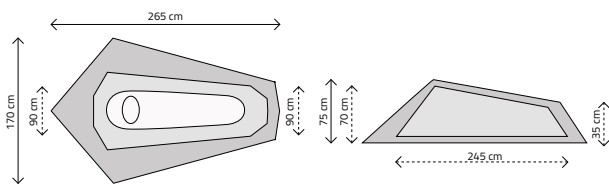

BLACKTHORN 1 – ZELENÁ BLACKTHORN 1 GREEN

ST00455
BESTSELLER

BLACKTHORN 1 – MASKÁČOVÁ BLACKTHORN 1 CAMO

SS00539

BLACKTHORN 1 – ČERVENÁ BLACKTHORN 1 RED

SS00739

Dvouplášťový stan pro jednu osobu. Ideální stan pro spaní ve volné přírodě ve vlhkých a větrných podmínkách. Lehký a malý po sbalení, snadný na postavení. Vhodný zejména pro trekking a cyklistiku. Stan je vhodný pro postavu do 180 cm.

A double wall lightweight tent for 1 person. It is easy to pitch. Optimal for cycling and adventure trekking. The tent is suitable for a figure up to 180 cm.

VNĚJŠÍ STAN / RAINFLY	190T PU polyester, 2000 mm H2O
VNITŘNÍ STAN / INNER TENT	Prodyšný polyester / Breathable polyester
PODLÁŽKA / FLOOR	Polyetylen / Polyethylene, 2000 mm H2O
POČET VCHODŮ / NUMBER OF ENTRANCES	1
KONSTRUKCE / FRAME	Sklolaminát Ø 7 mm / Fiberglass Ø 7 mm
KOLÍKY / PEGS	Ocel – 18 ks / Steel – 18 pcs
BARVA / COLOUR	Zelená / Green
ROZMĚRY PO SBALENÍ / PACKED	40 x 12 x 12 cm
HMOTNOST / WEIGHT	1,5 kg

VNĚJŠÍ STAN / RAINFLY	190T PU polyester, 2000 mm H2O
VNITŘNÍ STAN / INNER TENT	Prodyšný polyester / Breathable polyester
PODLÁŽKA / FLOOR	Polyetylen / Polyethylene, 2000 mm H2O
POČET VCHODŮ / NUMBER OF ENTRANCES	1
KONSTRUKCE / FRAME	Sklolaminát Ø 7 mm / Fiberglass Ø 7 mm
KOLÍKY / PEGS	Ocel – 18 ks / Steel – 18 pcs
BARVA / COLOUR	Maskáčová / Camo
ROZMĚRY PO SBALENÍ / PACKED	40 x 12 x 12 cm
HMOTNOST / WEIGHT	1,5 kg

VNĚJŠÍ STAN / RAINFLY	190T PU polyester, 2000 mm H2O
VNITŘNÍ STAN / INNER TENT	Prodyšný polyester / Breathable polyester
PODLÁŽKA / FLOOR	Polyetylen / Polyethylene, 2000 mm H2O
POČET VCHODŮ / NUMBER OF ENTRANCES	1
KONSTRUKCE / FRAME	Sklolaminát Ø 7 mm / Fiberglass Ø 7 mm
KOLÍKY / PEGS	Ocel – 18 ks / Steel – 18 pcs
BARVA / COLOUR	Červená / Red
ROZMĚRY PO SBALENÍ / PACKED	40 x 12 x 12 cm
HMOTNOST / WEIGHT	1,5 kg