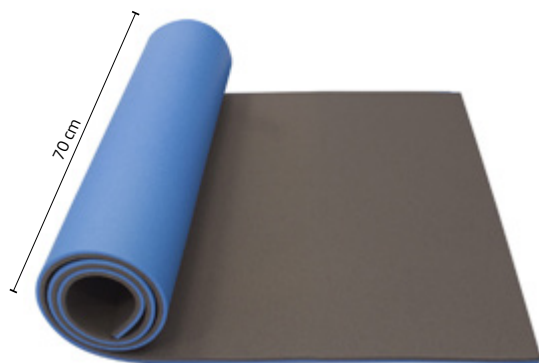

DVOUVRSTVÁ 12 MAXI DOUBLE LAYER 12 MAXI

Kvalitní pěnová karimatka, která díky větším rozměrům vytváří dostatečnou ochranu nejen proti chladu ale i špíně. Poskytuje výbornou tepelnou izolaci a také skvělé pohodlí. Pro své rozměry je hojně využívána i pro cvičení.

A high-quality foam mat whose dimensions offer enough protection not only against cold but against dirt too. Its thickness guarantees excellent heat insulation and comfort. Due to its dimensions, it is also widely used for exercising.

KAT. Č.: STOČENÁ / NESTOČENÁ CAT. NO.: PACKED / UNPACKED	M04736 M04736A	SC00256 SC00256A
MATERIÁL / MATERIAL	Polyetylen / Polyethylene	
BARVA / COLOUR	Černá - modrá Black - blue	Černá - zelená Black - green
ROZMĚRY / DIMENSION	190 x 70 x 1,2 cm	190 x 70 x 1,2 cm
ROZMĚRY PO SBALENÍ / PACKED	Ø 20 x 70 cm	Ø 20 x 70 cm
HMOTNOST / WEIGHT	480 g	480 g
TEPELNÝ ODPOR / THERMAL RESISTANCE	1,8	1,8

FITNESS MAXI DVOUVRSTVÁ 12 FITNESS MAXI DOUBLE LAYER 12

Podložka určená pro cvičení. Díky větším rozměrům a vyšší tloušťce poskytuje vysoké pohodlí.

Exercise mat it provides high comfort. Thanks to its larger width and higher thickness.