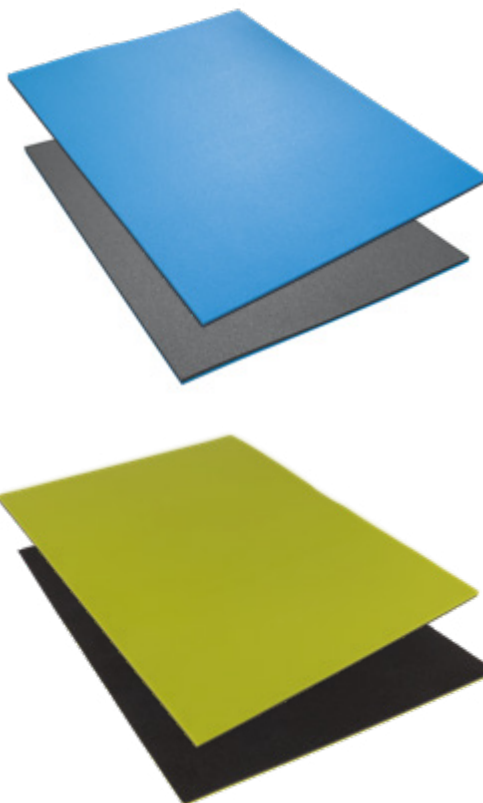

KAT. Č.: / CAT. NO.:	SC00185 / SC00185A	SC00271 / SC00271A
MATERIÁL / MATERIAL	Polyetylen / Polyethylene	
BARVA / COLOUR	Černá - modrá Black - blue	Černá - zelená Black - Green
ROZMĚRY / DIMENSION	95 x 70 x 1,2 cm	95 x 70 x 1,2 cm
ROZMĚRY PO SBALENÍ / PACKED	Ø 17 x 70 cm	Ø 17 x 70 cm
HMOTNOST / WEIGHT	240 g	240 g
TEPELNÝ ODPOR / THERMAL RESISTANCE	1,8	1,8

FITNESS SUPER ELASTIC 95

Karimatka ze super-elastického materiálu pro cvičení a rehabilitaci. Pohodlná a příjemná podložka, méně klouže po podlaze a při zatížení je víc poddajná. Materiál je velice odolný proti poškození a opotřebení. Ideální do domácí posilovny, ale také do tělocvičen a fitness center.

A special mat for exercising made from super elastic material. Suitable for gym, aerobic and rehabilitation. Excellent thickness and comfort.