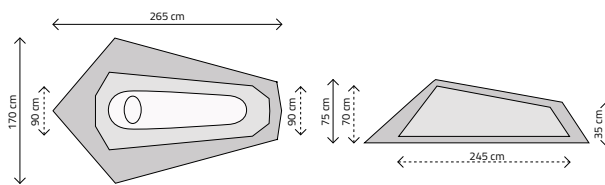

BLACKTHORN 1 – ZELENÁ BLACKTHORN 1 GREEN

ST00455
BESTSELLER

BLACKTHORN 1 – MASKÁČOVÁ BLACKTHORN 1 CAMO

SS00539

BLACKTHORN 1 – ČERVENÁ BLACKTHORN 1 RED

SS00739

Dvouplášťový stan pro jednu osobu. Ideální stan pro spaní ve volné přírodě ve vlhkých a větrných podmínkách. Lehký a malý po sbalení, snadný na postavení. Vhodný zejména pro trekking a cyklistiku. Stan je vhodný pro postavu do 180 cm.

A double wall lightweight tent for 1 person. It is easy to pitch. Optimal for cycling and adventure trekking. The tent is suitable for a figure up to 180 cm.

VNĚJŠÍ STAN / RAINFLY	190T PU polyester, 2000 mm H2O
VNITŘNÍ STAN / INNER TENT	Prodyšný polyester / Breathable polyester
PODLÁŽKA / FLOOR	Polyetylen / Polyethylene, 2000 mm H2O
POČET VCHODŮ / NUMBER OF ENTRANCES	1
KONSTRUKCE / FRAME	Sklolaminát Ø 7 mm / Fiberglass Ø 7 mm
KOLÍKY / PEGS	Ocel – 18 ks / Steel – 18 pcs
BARVA / COLOUR	Zelená / Green
ROZMĚRY PO SBALENÍ / PACKED	40 x 12 x 12 cm
HMOTNOST / WEIGHT	1,5 kg

VNĚJŠÍ STAN / RAINFLY	190T PU polyester, 2000 mm H2O
VNITŘNÍ STAN / INNER TENT	Prodyšný polyester / Breathable polyester
PODLÁŽKA / FLOOR	Polyetylen / Polyethylene, 2000 mm H2O
POČET VCHODŮ / NUMBER OF ENTRANCES	1
KONSTRUKCE / FRAME	Sklolaminát Ø 7 mm / Fiberglass Ø 7 mm
KOLÍKY / PEGS	Ocel – 18 ks / Steel – 18 pcs
BARVA / COLOUR	Maskáčová / Camo
ROZMĚRY PO SBALENÍ / PACKED	40 x 12 x 12 cm
HMOTNOST / WEIGHT	1,5 kg

VNĚJŠÍ STAN / RAINFLY	190T PU polyester, 2000 mm H2O
VNITŘNÍ STAN / INNER TENT	Prodyšný polyester / Breathable polyester
PODLÁŽKA / FLOOR	Polyetylen / Polyethylene, 2000 mm H2O
POČET VCHODŮ / NUMBER OF ENTRANCES	1
KONSTRUKCE / FRAME	Sklolaminát Ø 7 mm / Fiberglass Ø 7 mm
KOLÍKY / PEGS	Ocel – 18 ks / Steel – 18 pcs
BARVA / COLOUR	Červená / Red
ROZMĚRY PO SBALENÍ / PACKED	40 x 12 x 12 cm
HMOTNOST / WEIGHT	1,5 kg