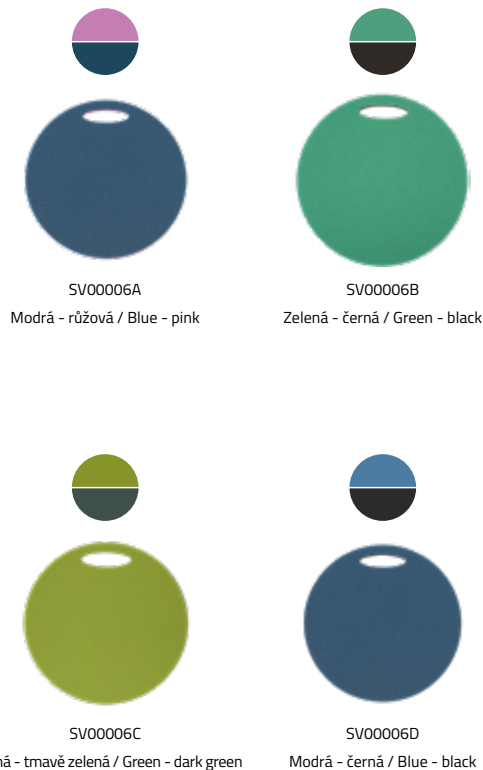

KULATÉ JEDNOVRSTVÉ ROUND SIT MAT

M01849

KULATÉ DVOUVRSTVÉ DOUBLE LAYER ROUND SIT MAT

SV00006

SEDÁTKO DO KÁNOE CANOE SEAT

Pohodlná podložka pro sezení. Chrání proti vlhku a chladu. Malá, skladná a lehká. Možno vyrobit s logem zákazníka.

Sit down anywhere outside and you will not get dirty or cold, because our practical seats are light to carry either in your bag or pocket. We can print your logo on them.

Praktické sedátko proti chladu, vlhkosti a otláčení. Toto sedátko bylo speciálně vyvinuto pro kánoe, kajaky a další plavidla. Svým tvarem dobře padne na většinu sedaček, případně se dá rozměr a tvar upravit nožem. Dva vyjímatelné středy vytvoří otvory pro lepší odtok vody.

Forget cold, wetness and pain as this seat was developed to be used in a canoe, kayak or other vessels. It is a good fit on the most of the built-in seats, but its shape and dimensions can be changed with a knife. Two removable lids serve for better water-drainage.

MATERIÁL / MATERIAL	Polyetylen / Polyethylene
BARVA / COLOUR	Dle nabídky / Various
ROZMĚRY / DIMENSION	Ø 35 x 0,8 cm

MATERIÁL / MATERIAL	Polyetylen / Polyethylene
BARVA / COLOUR	Dle nabídky / Various
ROZMĚRY / DIMENSION	Ø 35 x 1,0 – 1,2 cm

KAT. Č.: / CAT. NO.:	Y304339A	Y304339B
MATERIÁL / MATERIAL	Polyetylen / Polyethylene	
BARVA / COLOUR	Černá - modrá / Black - blue	Černá - zelená / Black - green
ROZMĚRY / DIMENSION	34,5 x 28,5 x 1,2 cm