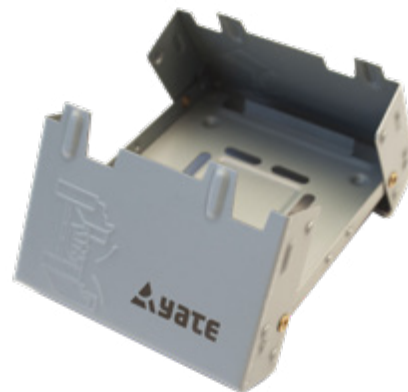

CABAR

SN00168

Kvalitní a výkonný vaříč na všechny druhy pevných paliv, včetně dřevěného uhlí, dřeva, tuhého lihu atd. Lehká ocelová konstrukce zajišťuje rovnoměrné rozložení tepla a větrací otvory pro vynikající proudění vzduchu a ochranu před větrem. Obsahuje také misku na pálení tuhého lihu. Vaříč se skládá z 5 částí, které lze složit do sebe. Součástí je přepravní obal. Při hmotnosti 380 g a bez nutnosti přenášet těžké palivo je Cabar ideální pro ušetření prostoru a hmotnosti.

A compact and lightweight wood burning stove for backpacking and camping designed for all types of fuel including charcoal, foraged wood, solid alcohol fuel, etc. The lightweight steel construction ensures an even distribution of heat and feature vents for excellent airflow and protection from the wind.

MATERIÁL / MATERIAL	Ocelový plech / Steel plate
ROZMĚRY / DIMENSION	8 x 14 cm
HMOTNOST / WEIGHT	380 g

VAŘIČ NA TUHÝ LÍH COOKER FOR SOLID FUEL

M05416

BESTSELLER

Malý, lehký a skladný vaříč z ocelového plechu. Vhodný pro tramping, turistiku a nouzové vaření. Léty prověřená kvalita. Složí se do malé krabičky. Palivo: tuhý líh. Balení v krabičce.

Small, lightweight and compact cooker made of sheet steel. Suitable for tramping, hiking and emergency cooking. Quality proven over the years. Folds into a small box. Fuel: solid alcohol. Packed in a box.

GAS WINDSHIELD

SN00246

NEW

Lehké skládací závětrří pro použití s kempingovými vaříči.

Lightweight folding windshield for use with camping stoves.

MATERIÁL / MATERIAL	Hliník / Aluminium
ROZMĚRY / DIMENSION	49 x 25 cm
ROZMĚRY BALENÍ / PACKED SIZE	25 x 10 x 1 cm
HMOTNOST / WEIGHT	0,15 kg