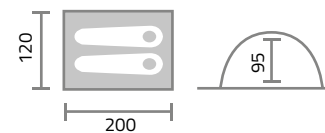

VNĚJŠÍ STAN / RAINFLY	Polyester, 300 mm H2O
PODLÁŽKA / FLOOR	Polyetylen / Polyethylene, 300 mm H2O
POČET VCHODŮ / NUMBER OF ENTRANCES	1
KONSTRUKCE / FRAME	Sklolaminát Ø 7 mm / Fiberglass Ø 7 mm
KOLÍKY / PEGS	Ocel – 4 ks / Steel – 4 pcs
BARVA / COLOUR	Modrá / Blue
ROZMĚRY PO SBALENÍ / PACKED	55 x 13 x 10 cm
HMOTNOST / WEIGHT	1,2 kg