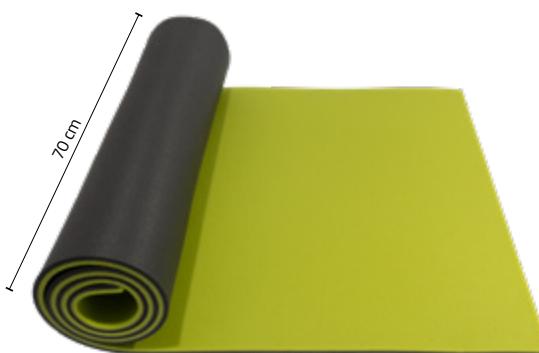

DVOUVRSTVÁ 12 MAXI DOUBLE LAYER 12 MAXI

Kvalitní pěnová karimatka, která díky větším rozměrům vytváří dostatečnou ochranu nejen proti chladu ale i špíně. Poskytuje výbornou tepelnou izolaci a také skvělé pohodlí. Pro své rozměry je hojně využívána i pro cvičení.

A high-quality foam mat whose dimensions offer enough protection not only against cold but against dirt too. Its thickness guarantees excellent heat insulation and comfort. Due to its dimensions, it is also widely used for exercising.

KAT. Č.: STOČENÁ / NESTOČENÁ CAT. NO.: PACKED / UNPACKED	M04736 M04736A	SC00256 SC00256A
MATERIÁL / MATERIAL	Polyetylen / Polyethylene	
BARVA / COLOUR	Černá - modrá Black - blue	Černá - zelená Black - green
ROZMĚRY / DIMENSION	190 x 70 x 1,2 cm	190 x 70 x 1,2 cm
ROZMĚRY PO SBALENÍ / PACKED	Ø 20 x 70 cm	Ø 20 x 70 cm
HMOTNOST / WEIGHT	480 g	480 g
TEPELNÝ ODPOR / THERMAL RESISTANCE	1,8	1,8

FITNESS MAXI DVOUVRSTVÁ 12 FITNESS MAXI DOUBLE LAYER 12

Podložka určená pro cvičení. Díky větším rozměrům a vyšší tloušťce poskytuje vysoké pohodlí.

Exercise mat it provides high comfort. Thanks to its larger width and higher thickness.